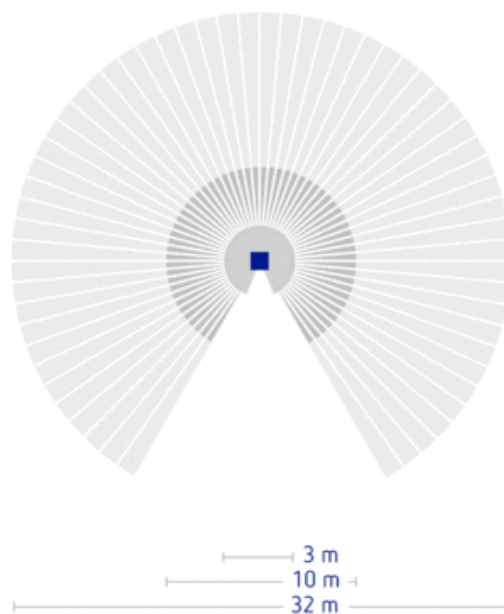

Описание

- *Доступен с сентября 2014*
- Инфракрасный уличный датчик движения
- Автоматическое управление освещением по фактору движения и уровню естественного освещения
- Для установки на улице (IP 55)
- Универсальной установки: на стену, на потолок, на наклонную поверхность
- Для управления освещением на больших территориях. Территории бизнес-центров, гостиниц, школ, больниц. Парковки, складские комплексы, промзоны и т.д.
- Настраиваемый порог срабатывания по освещенности и задержка отключения
- Чувствительность может быть понижена для уменьшения зоны обнаружения
- Непрозрачные сегменты, для ограничения зоны обнаружения входят в поставку
- Подходит для всех типов ламп: люминесцентные (FL/PL/ESL), галогенные/накаливания, а так же светодиодные источники света
- Функция «самообучение» для автоматической настройки порога срабатывания по освещенности
- Функция «Импульс» для управления другими приборами (например, лестничными таймерами, ПЛК и т.д.)
- Возможен врезной монтаж в монтажную коробку 60 мм
- Конструкция обеспечивает простой и быстрый монтаж «одной рукой»
- Заводские настройки позволяют использовать датчик сразу после монтажа
- Регуляторы настроек надежно защищены
- Крепление на/в угол в поставку
- Клеммы для заземляющего провода

Зона обнаружения

Высота установки (A)	Head on to (r)	Диагональ (t)
2,5 m	5 m	16 m

Аксессуары

Corner angle theLuxa P BK

- Артикул: 9070905
[Подробнее ▶ www.theben.de](http://www.theben.de)

Spacer theLuxa P BK