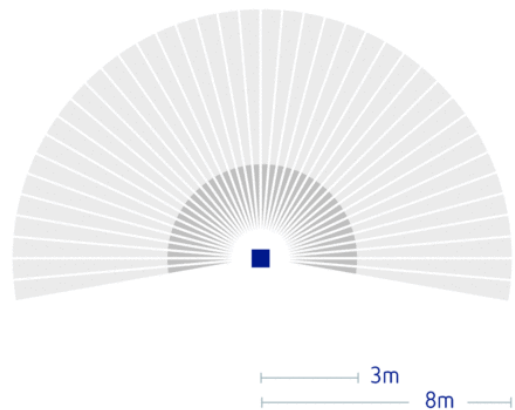

Технические характеристики

Номинальное напряжение	230 V AC
Частота	50 Hz
Энергопотребление в режиме ожидания	0,7 W
Измерение освещенности	Смешанное измерение освещенности
Количество каналов	1
Тип контактов	Тиристор
Тип монтажа	Врезной монтаж настенный монтаж
Диапазон настройки яркости	10 – 1000 lx Плавная регулировка
Коммутационная способность Освещение	2 A (при 230 В AC, cos φ = 1),
Угол зоны обнаружения	200°, круговая
Рекомендуемая высота установки	1,2 – 2 m
Задержка отключения освещения	20 s–30 min
Лампы накаливания	400 W
Лампы	Лампы накаливания/галогенные
Температура окружающей среды	+0 °C ... +45 °C
Класс электрической защиты	II
Степень защиты	IP 40

Пример подключения

Зона обнаружения

Высота установки (A)	Head on to (r)	Диагональ (t)
2 m	3,5 m	8 m

Чертежи

Аксессуары

Коробка для накладного монтажа
LUXA 103-200

- Артикул: 9070504
 Подробности ▶ www.theben.de