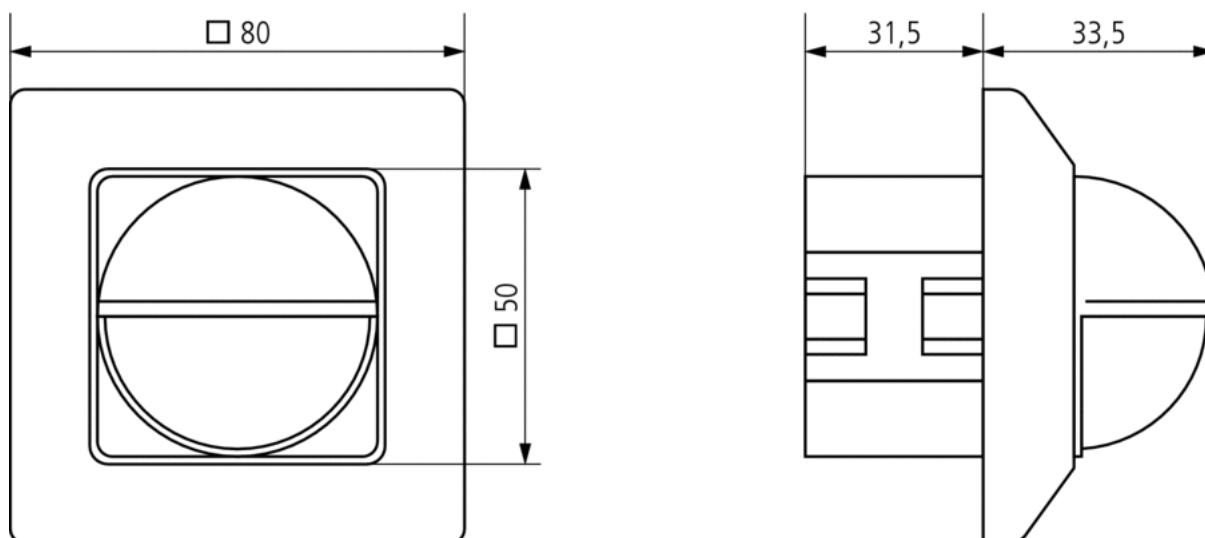

Пример подключения

Зона обнаружения

Высота установки (A)	Head on to (r)	Диагональ (t)
2 m	3,5 m	8 m

Чертежи

Аксессуары

Коробка для накладного монтажа
LUXA 103-200

- Артикул: 9070504
 Подробности ▶ www.theben.de