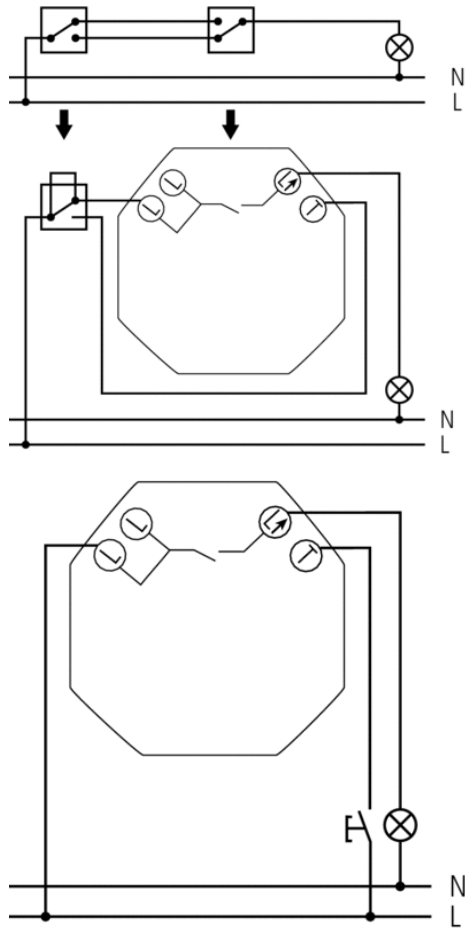

Технические характеристики

Номинальное напряжение	230 V AC
Частота	50 Hz
Энергопотребление в режиме ожидания	0,7 W
Измерение освещенности	Смешанное измерение освещенности
Количество каналов	1
Тип контактов	Тиристор
Тип монтажа	Врезной монтаж настенный монтаж
Диапазон настройки яркости	10 – 1000 lx Плавная регулировка
Коммутационная способность Освещение	2 A (при 230 В AC, cos φ = 1),
Угол зоны обнаружения	200°, круговая
Рекомендуемая высота установки	1,2 – 2 m
Задержка отключения освещения	20 s–30 min
Лампы накаливания	400 W
Лампы	Лампы накаливания/галогенные
Температура окружающей среды	+0 °C ... +45 °C
Класс электрической защиты	II
Степень защиты	IP 40

Пример подключения

Зона обнаружения

Высота установки (A)	Head on to (r)	Диагональ (t)
2 m	3,5 m	8 m

Чертежи

Аксессуары

Коробка для накладного монтажа
LUXA 103-200

- Артикул: 9070504
 Подробности ▶ www.theben.de