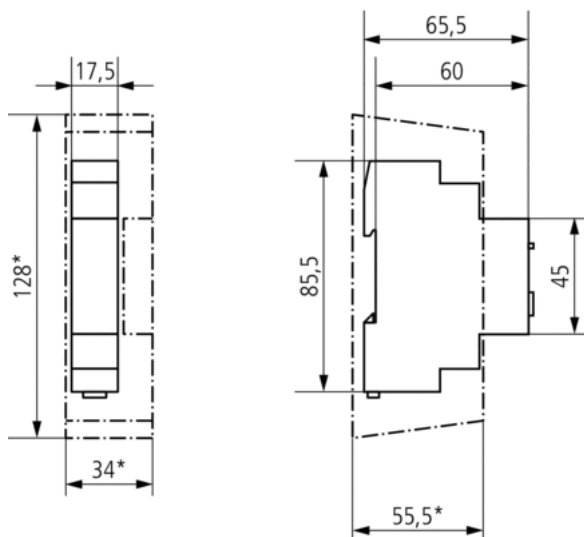

Чертежи

Аксессуары

Датчик освещенности накладного монтажа

- Артикул: 9070008
  [Подобности ▶ www.theben.de](http://www.theben.de)

Аналоговые датчики освещенности врезного монтажа

- Артикул: 9070011
  [Подобности ▶ www.theben.de](http://www.theben.de)

Корпус 17,5 мм для установки на стену

- Артикул: 9070065
  [Подобности ▶ www.theben.de](http://www.theben.de)