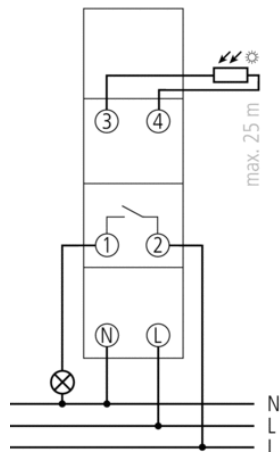

Температура окружающей среды	-25 °C ... +50 °C
Степень защиты	IP 20, датчик IP 54
Класс электрической защиты	II
Макс. длина кабеля до датчика	25 m

Пример подключения