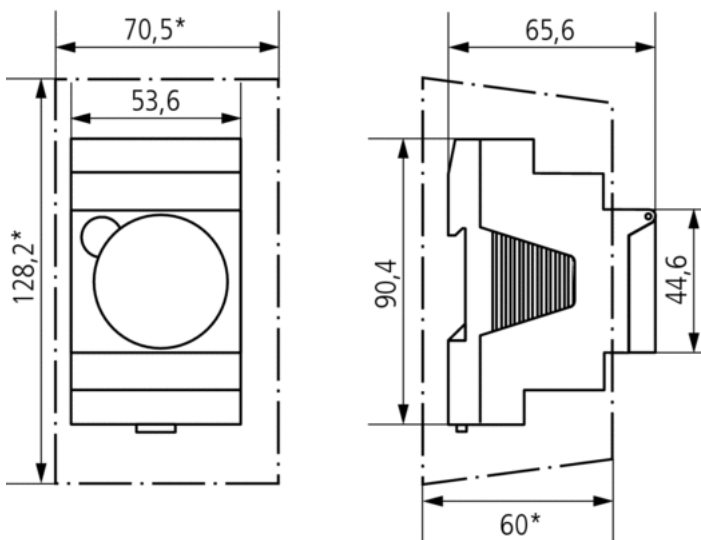

Описание

- Электромеханические таймеры
- 1 канал
- Суточная программа
- Без резервного питания
- 96 сегментов: 1 сегмент = 15 минут
- Точность хода зависит от частоты тока
- Минимальное время переключения 15 минут
- Часовые стрелки для отображения текущего времени
- Простая коррекция перехода на зимнее/летнее время
 - Время можно подстроить по часовой стрелке и против часовой стрелки
- Пружинные клеммы DuoFix
 - Для 2 проводов каждая
 - Однопроводочная или многопроводочная жила (с применением гильз и без них)
 - Сечение провода: 0,5 - 2,5 мм²
 - Кнопка для легкого извлечения провода
- Принудительное переключение
- Ручной переключатель с тремя позициями: Включено/Авто/Выключено
- Отображение статуса канала

Технические характеристики

Номинальное напряжение	230 V AC
Частота	50 Hz
Количество каналов	1
Ширина	3 модуль
Тип монтажа	DIN рейка
Тип подключения	Пружинные клеммы DuoFix
Привод	Синхронный двигатель
Программа	Суточная программа
Коммутационная способность при 250 В AC, cos φ = 1	16 A
Коммутационная способность при 250 В AC, cos φ = 0,6	4 A
Лампы накаливания/галогенные	1100 W
Минимальный время переключения	15 min
Программируется каждые	15 min
Точность хода	Точность зависит от частоты тока в сети
Тип контактов	Перекидной контакт
Релейный выход	Беспотенциальный и Фазонезависимый
Количество переключающих сегментов	96
Энергопотребление в режиме ожидания	0,5 W
Протестировано	VDE
Материалы корпуса и изоляции	Термостойкий самозатухающий термопластик
Степень защиты	IP 20
Класс электрической защиты	II в соответствии с EN 60 730-1
Температура окружающей среды	-20 °C ... +55 °C

Пример подключения

Чертежи

Аксессуары

Корпус 52,5 мм для установки на стену

- Артикул: 9070050
Подробности ► www.theben.de

Передняя панель

- Артикул: 9070001
Подробности ► www.theben.de