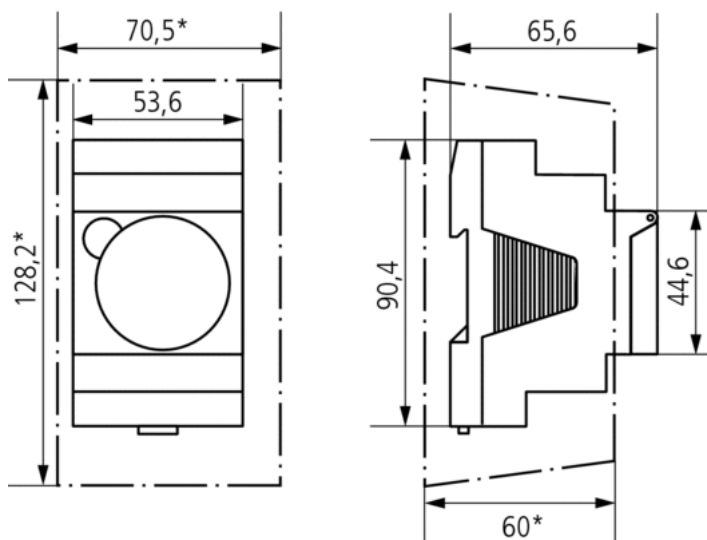

Технические характеристики

| | |
|--|--|
| Номинальное напряжение | 110 – 230 V AC |
| Частота | 50 – 60 Hz |
| Количество каналов | 1 |
| Ширина | 3 модуль |
| Тип монтажа | DIN рейка |
| Тип подключения | Пружинные клеммы DuoFix |
| Привод | Кварцевый шаговый двигатель |
| Программа | Суточная программа |
| Резервное питание | 200 часов при бл. 100 часов при 110 В |
| Коммутационная способность при 250 В AC, cos φ = 1 | 16 А |
| Коммутационная способность при 250 В AC, cos φ = 0,6 | 4 А |
| Лампы накаливания/галогенные | 1100 W |
| Минимальный время переключения | 15 min |
| Программируется каждые | 15 min |
| Точность хода | ≤ ± 1 с/день (кварц) |
| Тип контактов | Перекидной контакт |
| Релейный выход | Беспотенциальный и Фазонезависимый |
| Количество переключающих сегментов | 96 |
| Энергопотребление в режиме ожидания | 0,5 W |
| Протестировано | VDE |
| Материалы корпуса и изоляции | Термостойкий самозатухающий термопластик |
| Степень защиты | IP 20 |
| Класс электрической защиты | II в соответствии с EN 60 730-1 |

| | |
|------------------------------|-------------------|
| Температура окружающей среды | -20 °C ... +55 °C |
|------------------------------|-------------------|

Пример подключения

Чертежи

Аксессуары

Корпус 52,5 мм для установки на стену