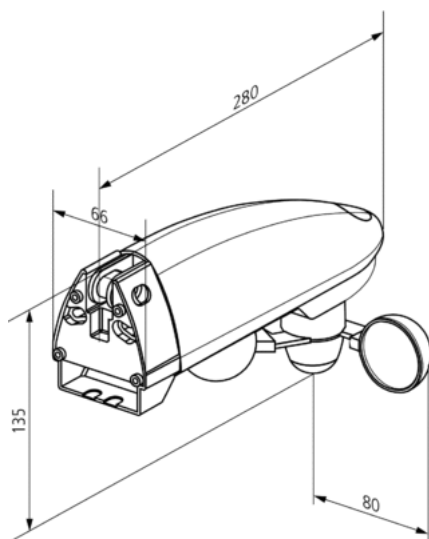

Описание

- Датчик скорости ветра
- Для управления приводами штор, жалюзи, тентов, маркиз, в зависимости от скорости ветра (подключается к контроллеру датчиков LUXOR 411)
- Требуется подключения внешнего источника питания (Арт. 9079330)
- Возможность подключения до двух дополнительных датчиков освещенности для других фасадов

Технические характеристики

Номинальное напряжение	24 V DC
Тип монтажа	Настенный монтаж или на мачту
Разъем для COM	EIB/KNX шина: YCYM или Y(ST)Y или витая пара J-Y(ST)Y / макс. длина 100 м
Диапазон измерения скорости ветра	2 – 20 m/s
Температура окружающей среды	-20 °C ... +55 °C
Степень защиты	IP 43
Класс электрической защиты	III в соответствии с EN 60 730-1

Чертежи

Аксессуары

Источник питания 24 V DC

- Артикул: 9079330
- [Подробности ▶ www.theben.de](http://www.theben.de)

Хомут для крепления Метеостанции на мачте/столбе

- Артикул: 9070380
- [Подробности ▶ www.theben.de](http://www.theben.de)