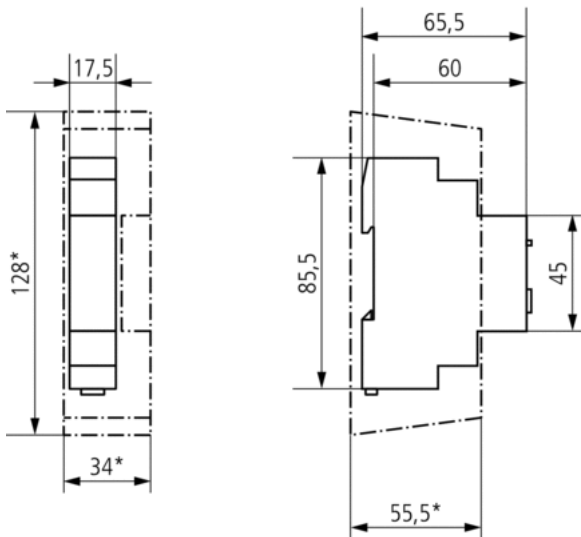

Технические характеристики

Номинальное напряжение	230 V AC
Частота	50 Hz
Ширина	1 модуль
Тип монтажа	DIN рейка
Энергопотребление в режиме ожидания	0,2 W
Лампы накаливания/галогенные	400 W
Трансформатор Электронный (C)	300 W
Трансформатор индуктивный (L)	400 W
Энергосберегающие лампы	80 W (dimmbar)
Светодиодные лампы	60 W
Температура окружающей среды	-30 °C ... +50 °C
Класс электрической защиты	II
Степень защиты	IP 20

Пример подключения

Чертежи

Аксессуары

Корпус 17,5 мм для установки на стену

- Артикул: 9070065
Подробности ▶ www.theben.de

Диодный модуль

- Артикул: 9070367
Подробности ▶ www.theben.de

Передняя панель