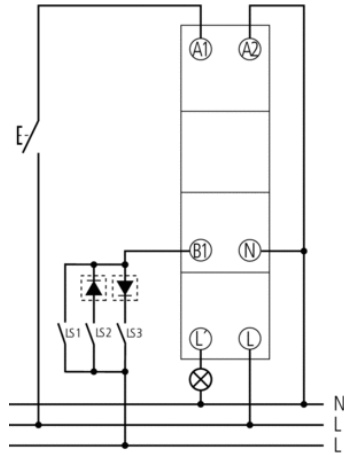

Технические характеристики

Номинальное напряжение	230 V AC
Частота	50 Hz
Ширина	1 модуль
Тип монтажа	DIN рейка
Энергопотребление в режиме ожидания	0,2 W
Лампы накаливания/галогенные	400 W
Трансформатор Электронный (C)	300 W
Трансформатор индуктивный (L)	400 W
Энергосберегающие лампы	80 W (dimmbar)
Светодиодные лампы	60 W
Температура окружающей среды	-30 °C ... +50 °C
Класс электрической защиты	II
Степень защиты	IP 20

Пример подключения

Чертежи

Аксессуары

Корпус 17,5 мм для установки на стену

- Артикул: 9070065
Подробности ▶ www.theben.de

Диодный модуль

- Артикул: 9070367
Подробности ▶ www.theben.de

Передняя панель