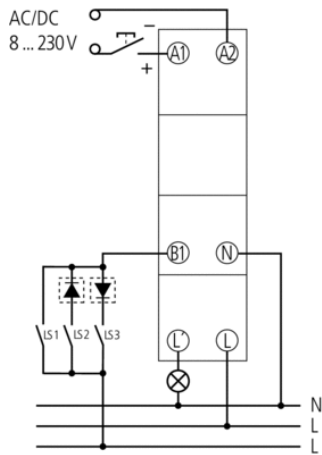

Технические характеристики

Номинальное напряжение	230 V AC
Частота	50 Hz
Ширина	1 модуль
Тип монтажа	DIN рейка
Энергопотребление в режиме ожидания	0,2 W
Лампы накаливания/галогенные	400 W
Трансформатор Электронный (C)	300 W
Трансформатор индуктивный (L)	400 W
Энергосберегающие лампы	80 W (dimmbar)
Светодиодные лампы	60 W
Температура окружающей среды	-30 °C ... +50 °C
Класс электрической защиты	II
Степень защиты	IP 20

Пример подключения

Чертежи

Аксессуары

Корпус 17,5 мм для установки на стену

- Артикул: 9070065
Подробности ▶ www.theben.de

Диодный модуль

- Артикул: 9070367
Подробности ▶ www.theben.de

Передняя панель