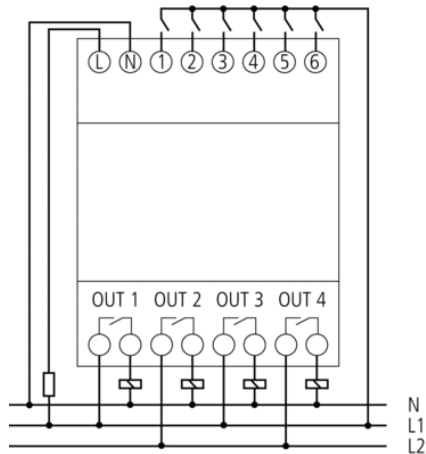

Пример подключения

Аксессуары

Источник питания 24 V DC

- Артикул: 9079330
  Подробности ► www.theben.de

Модуль памяти PHARAO-II

- Артикул: 9070328
  Подробности ► www.theben.de

GSM кабель PHARAO-II

- Артикул: 9070329
  Подробности ► www.theben.de

Программное обеспечение PHARAO

- Артикул: 9070251
  Подробности ► www.theben.de

Кабель программирования PHARAO

- Артикул: 9070252
  Подробности ► www.theben.de