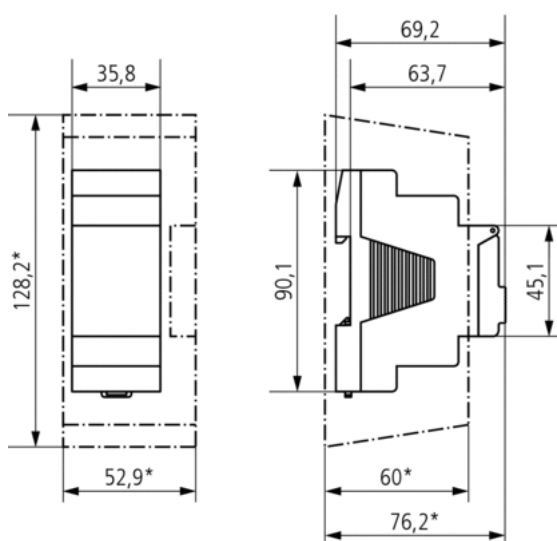

Энергосберегающие лампы 230 В	7 x 7 W, 6 x 11 W, 5 x 15 W, 5 x 20 W, 4 x 23 W
Коммутационная способность мин.	са. 10 mA
Минимальный время переключения	1 min
Точность хода	$\leq \pm 0.5$ с/день (кварц)
время	Кварц
Энергопотребление в режиме ожидания	0,3 W
Содержит карту памяти	–
Тип подключения	Пружинные клеммы DuoFix
Клавиатура	4 кнопки
Материалы корпуса и изоляции	Термостойкий самозатухающий термопластик
Степень защиты	IP 20
Класс электрической защиты	II в соответствии с EN 60 730-1
Температура окружающей среды	-30 °C ... +55 °C

Пример подключения

Чертежи