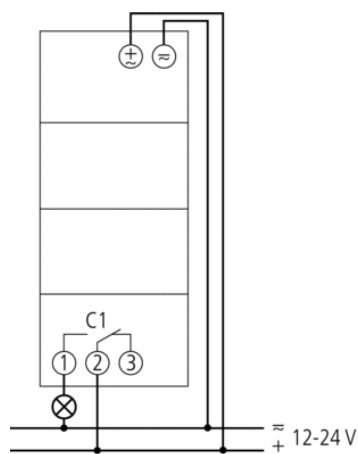

Энергосберегающие лампы 230 В	7 x 7 W, 6 x 11 W, 5 x 15 W, 5 x 20 W, 4 x 23 W
Коммутационная способность мин.	са. 10 mA
Минимальный время переключения	1 min
Точность хода	$\leq \pm 0.5$ с/день (кварц)
время	Кварц
Энергопотребление в режиме ожидания	0,3 W
Содержит карту памяти	–
Тип подключения	Пружинные клеммы DuoFix
Клавиатура	4 кнопки
Материалы корпуса и изоляции	Термостойкий самозатухающий термопластик
Степень защиты	IP 20
Класс электрической защиты	II в соответствии с EN 60 730-1
Температура окружающей среды	-30 °C ... +55 °C

Пример подключения