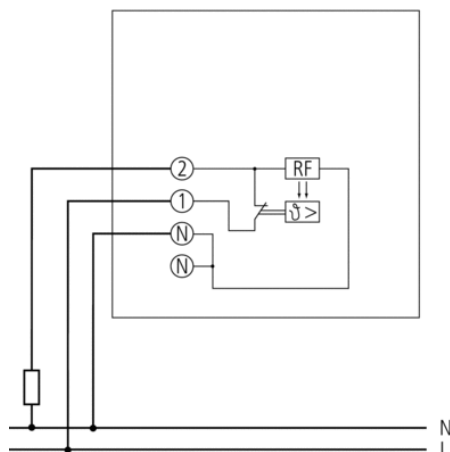

Пример подключения