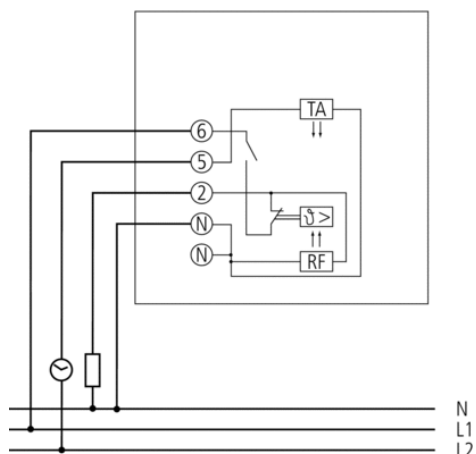

## Описание

- Контроллер температуры воздуха в помещении с обратной связью
- Переключатель включения/выключения для основного обогревателя
- Предназначен для управления всеми видами отопления: газовое, водяное, электрическое с центральным или индивидуальным управлением температурой в помещениях
- Ограничители макс. и мин. температуры на регулировочном колесе

## Технические характеристики

Номинальное напряжение	230 – 240 V AC
Частота	50 – 60 Hz
Тип контактов	Нормально замкнутые контакты
Коммутационная способность	10 A (при 230 В AC, $\cos \varphi = 1$ ), 4 A (при 230 В AC, $\cos \varphi = 0,6$ ), ,
Диапазон настройки температуры	+5 °C ... +30 °C
Функция	Механические
Гистерезис	–
Точность управления	прибл. 1 К, тепловая рециркуляция
Протестировано	VDE
Цвет	Белый (сопоставим с RAL 9010)
Тип монтажа	Накладной монтаж
Степень защиты	IP 30
Класс электрической защиты	II в соответствии с EN 60 730-1

## Пример подключения