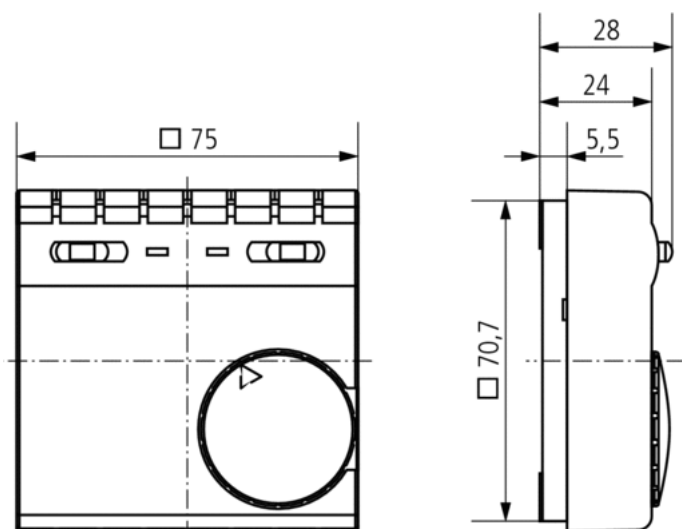

Чертежи

Аксессуары

Привод клапана ALPHA 4 230 V

- Артикул: 9070438
  [Подробнее ▶ www.theben.de](http://www.theben.de)

Адаптер-плата RAMSES 70x

- Артикул: 9070480
  [Подробнее ▶ www.theben.de](http://www.theben.de)