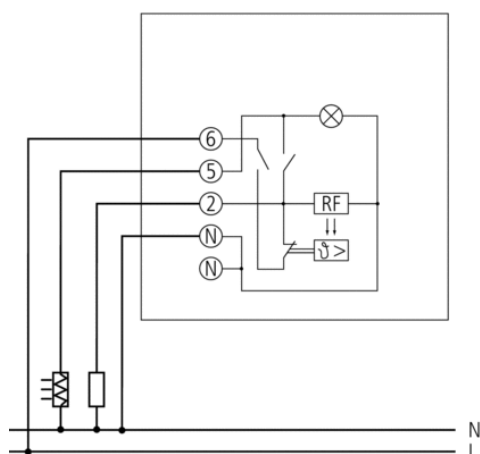

Описание

- Контроллер температуры воздуха в помещении с обратной связью
- Переключатель включения/выключения для основного обогревателя
- Переключатель для ручного включения/выключения дополнительного обогревателя + светодиодная индикация
- Предназначен для управления всеми видами отопления: газовое, водяное, электрическое с центральным или индивидуальным управлением температурой в помещениях
- Ограничители макс. и мин. температуры на регулировочном колесе

Технические характеристики

Номинальное напряжение	230 – 240 V AC
Частота	50 – 60 Hz
Тип контактов	Нормально замкнутые контакты
Коммутационная способность	10 A (при 230 В AC, $\cos \varphi = 1$), 4 A (при 230 В AC, $\cos \varphi = 0,6$), ,
Диапазон настройки температуры	+5 °C ... +30 °C
Функция	Механические
Гистерезис	–
Точность управления	прибл. 1 К, тепловая рециркуляция
Протестировано	VDE
Цвет	Белый (сопоставим с RAL 9010)
Тип монтажа	Накладной монтаж
Степень защиты	IP 30
Класс электрической защиты	II в соответствии с EN 60 730-1

Пример подключения

Чертежи

Аксессуары

Привод клапана ALPHA 4 230 V

- Артикул: 9070438
[Подробнее ▶ www.theben.de](http://www.theben.de)

Адаптер-плата RAMSES 70x

- Артикул: 9070480
[Подробнее ▶ www.theben.de](http://www.theben.de)