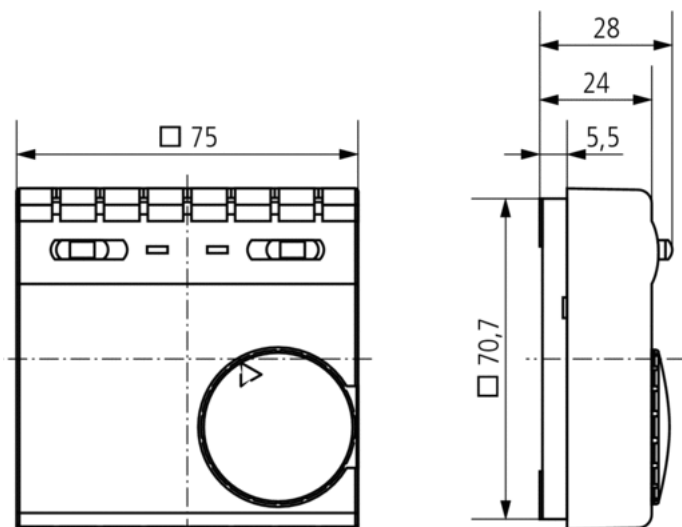

Технические характеристики

Номинальное напряжение	230 – 240 V AC
Частота	50 – 60 Hz
Тип контактов	Нормально замкнутые контакты
Коммутационная способность	10 A (при 230 В AC, $\cos \varphi = 1$), 4 A (при 230 В AC, $\cos \varphi = 0,6$), ,
Диапазон настройки температуры	+5 °C ... +30 °C
Функция	Механические
Гистерезис	–
Точность управления	прибл. 1 К, тепловая рециркуляция
Протестировано	VDE
Цвет	Белый (сопоставим с RAL 9010)
Тип монтажа	Накладной монтаж
Степень защиты	IP 30
Класс электрической защиты	II в соответствии с EN 60 730-1

Пример подключения

Чертежи

Аксессуары

Привод клапана ALPHA 4 230 V

- Артикул: 9070438
[Подробнее ▶ www.theben.de](http://www.theben.de)

Адаптер-плата RAMSES 70x

- Артикул: 9070480
[Подробнее ▶ www.theben.de](http://www.theben.de)