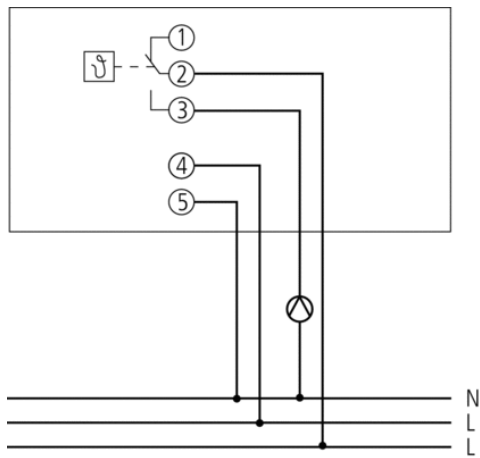

Пример подключения