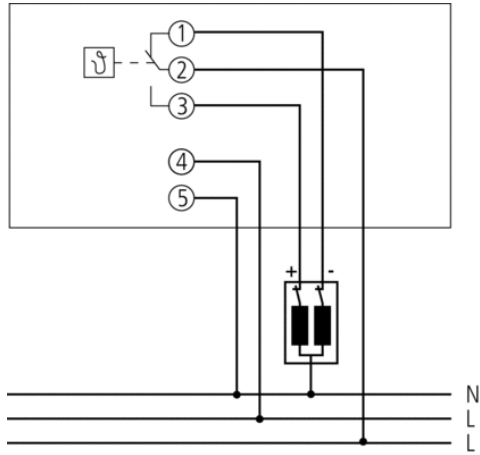

Пример подключения