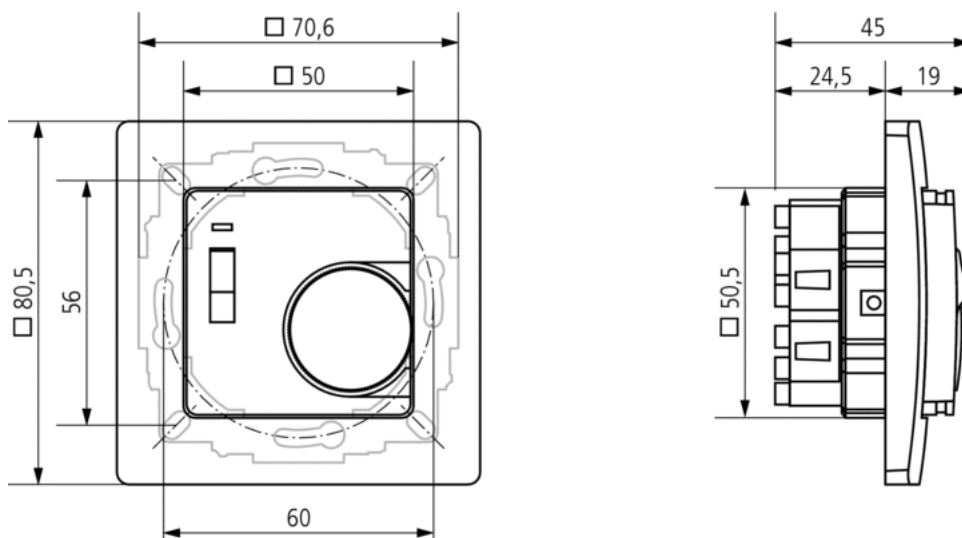

Описание

- Контроллер температуры воздуха в помещении с обратной связью
- Поставляется только исполнительный механизм - без рамки, центральной части, переключателей
- При необходимости рамка, центральная часть и переключатели заказываются отдельно
- Совместим с рамками почти всех производителей электроустановочных изделий
- Подходит для модернизации существующей системы и для новых инсталляций

Технические характеристики

Номинальное напряжение	230 – 240 V AC
Частота	50 – 60 Hz
Тип контактов	Нормально замкнутые контакты
Коммутационная способность	10 A (при 230 В AC, $\cos \varphi = 1$), 4 A (при 230 В AC, $\cos \varphi = 0,6$), ,
Диапазон настройки температуры	+5 °C ... +30 °C
Функция	Механические
Гистерезис	–
Точность управления	прибл. 0,5K, тепловая рециркуляция
Протестировано	VDE
Тип монтажа	Врезной монтаж
Класс электрической защиты	II в соответствии с EN 60 730-1

Пример подключения

Чертежи

Аксессуары

Привод клапана ALPHA 4 230 V

- Артикул: 9070438
Подробности ► www.theben.de

Центральная часть для RAMSES 741/748

- Артикул: 9070602
Подробности ► www.theben.de

Рамка RAMSES 74x