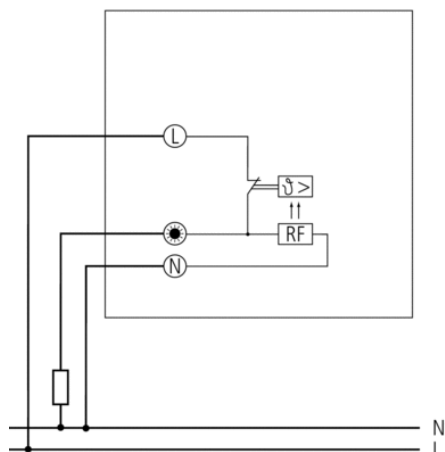

Описание

- Контроллер температуры воздуха в помещении с обратной связью
- Поставляется только исполнительный механизм - без рамки, центральной части, переключателей
- При необходимости рамка, центральная часть и переключатели заказываются отдельно
- Совместим с рамками почти всех производителей электроустановочных изделий
- Подходит для модернизации существующей системы и для новых инсталляций

Технические характеристики

Номинальное напряжение	230 – 240 V AC
Частота	50 – 60 Hz
Тип контактов	Нормально замкнутые контакты
Коммутационная способность	10 A (при 230 В AC, $\cos \varphi = 1$), 4 A (при 230 В AC, $\cos \varphi = 0,6$), ,
Диапазон настройки температуры	+5 °C ... +30 °C
Функция	Механические
Гистерезис	–
Точность управления	прибл. 0,5K, тепловая рециркуляция
Протестировано	VDE
Тип монтажа	Врезной монтаж
Класс электрической защиты	II в соответствии с EN 60 730-1

Пример подключения

Чертежи

Аксессуары

Привод клапана ALPHA 4 230 V

- Артикул: 9070438
Подробности ► www.theben.de

Центральная часть для RAMSES 741/748

- Артикул: 9070602
Подробности ► www.theben.de

Рамка RAMSES 74x