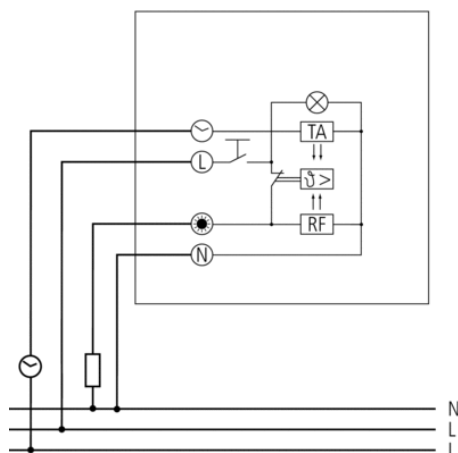

Описание

- Контроллер температуры воздуха в помещении с обратной связью
- Поставляется в сборе с аксессуарами: рамкой, центральной частью и переключателями
- Переключатель включения/выключения для основного обогревателя + светодиодная индикация
- Совместим с рамками почти всех производителей электроустановочных изделий
- Подходит для модернизации существующей системы и для новых инсталляций

Технические характеристики

Номинальное напряжение	230 – 240 V AC
Частота	50 – 60 Hz
Тип контактов	Нормально замкнутые контакты
Коммутационная способность	10 A (при 230 В AC, $\cos \varphi = 1$), 4 A (при 230 В AC, $\cos \varphi = 0,6$), ,
Диапазон настройки температуры	+5 °C ... +30 °C
Функция	Механические
Гистерезис	–
Точность управления	прибл. 0,5K, тепловая рециркуляция
Протестировано	VDE
Цвет	Белый (сопоставим с RAL 9010)
Тип монтажа	Врезной монтаж
Степень защиты	IP 30
Класс электрической защиты	II в соответствии с EN 60 730-1

Пример подключения

Аксессуары

Привод клапана ALPHA 4 230 V

- Артикул: 9070438
 Подробности ▶ www.theben.de