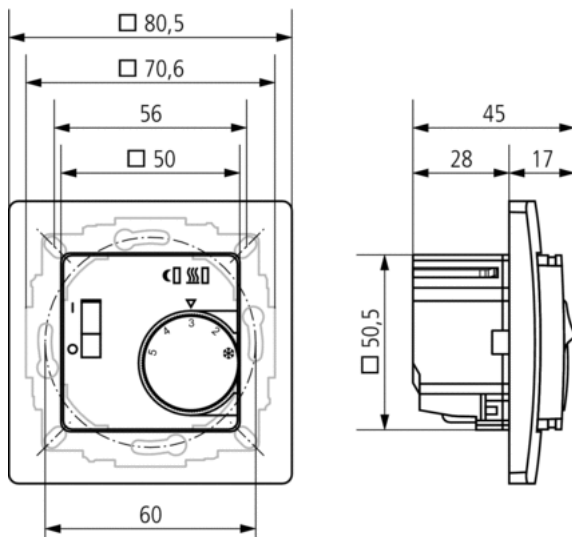

Технические характеристики

Номинальное напряжение	230 V AC
Частота	50 Hz
Тип контактов	Нормально разомкнутые контакты
Релейный выход	Беспотенциальный
Коммутационная способность	16 A (при 230 В AC, cos φ = 1), 4 A (при 230 В AC, cos φ = 0,6)
Диапазон настройки температуры	+10 °C ... +50 °C
Функция	Электронный
Гистерезис	–
Точность управления	± 0.5 K
Управление поведением	Пропорциональное управление с широтно-импульсной модуляцией (ШИМ) - режим постоянного управления
Цвет	Белый (сопоставим с RAL 9010)
Тип монтажа	Врезной монтаж
Макс. длина кабеля	Длина 4 м, Ø 6 мм, расширяемый до 50 м
Температура окружающей среды	+0 °C ... +40 °C
Степень защиты	IP 30
Класс электрической защиты	II в соответствии с EN 60 730-1

Пример подключения

Артикул: 7510131

Чертежи

Аксессуары

Привод клапана ALPHA 4 230 V

- Артикул: 9070438
[Подробности ► www.theben.de](http://www.theben.de)