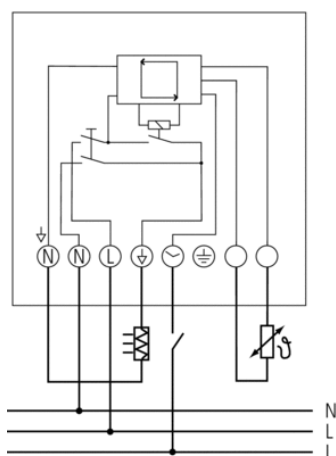

Описание

- Электронный комнатный термостат с выносным датчиком температуры пола
- Отображение снижения температуры и включенного нагрева
- Переключатель включения/выключения для основного обогревателя
- Аварийный режим. Запускается при неисправности датчика. Отопление понижается до 30% от тепловой мощности
- Совместим с рамками почти всех производителей электроустановочных изделий

Технические характеристики

Номинальное напряжение	230 V AC
Частота	50 Hz
Тип контактов	Нормально разомкнутые контакты
Релейный выход	Беспотенциальный
Коммутационная способность	16 A (при 230 В AC, cos φ = 1), 4 A (при 230 В AC, cos φ = 0,6)
Диапазон настройки температуры	+10 °C ... +50 °C
Функция	Электронный
Гистерезис	–
Точность управления	± 0.5 K
Управление поведением	Пропорциональное управление с широтно-импульсной модуляцией (ШИМ) - режим постоянного управления
Цвет	Белый (сопоставим с RAL 9010)
Тип монтажа	Врезной монтаж
Макс. длина кабеля	Длина 4 м, Ø 6 мм, расширяемый до 50 м
Температура окружающей среды	+0 °C ... +40 °C
Степень защиты	IP 30
Класс электрической защиты	II в соответствии с EN 60 730-1

Пример подключения

Артикул: 7510131

Чертежи

Аксессуары

Привод клапана ALPHA 4 230 V

- Артикул: 9070438
[Подробности ► www.theben.de](http://www.theben.de)