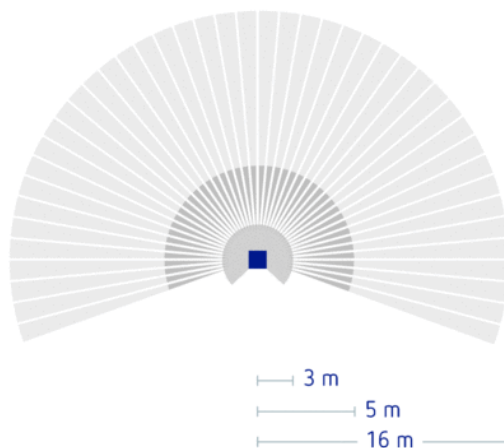

Описание

- *Доступен с сентября 2014*
- Инфракрасный уличный датчик движения
- Автоматическое управление освещением по фактору движения и уровню естественного освещения
- Для установки на улице (IP 55)
- Универсальной установки: на стену, на потолок, на наклонную поверхность
- Для управления освещением на больших территориях. Территории бизнес-центров, гостиниц, школ, больниц. Парковки, складские комплексы, промзоны и т.д.
- Настраиваемые порог срабатывания по освещенности и задержка отключения
- Чувствительность может быть понижена для уменьшения зоны обнаружения
- Непрозрачные сегменты, для ограничения зоны обнаружения входят в поставку
- Подходит для всех типов ламп: люминесцентные (FL/PL/ESL), галогенные/накаливания, а так же светодиодные источники света
- Функция «самообучение» для автоматической настройки порога срабатывания по освещенности
- Функция «Импульс» для управления другими приборами (например, лестничными таймерами, ПЛК и т.д.)
- Возможен врезной монтаж в монтажную коробку 60 мм
- Конструкция обеспечивает простой и быстрый монтаж «одной рукой»
- Заводские настройки позволяют использовать датчик сразу после монтажа
- Регуляторы настроек надежно защищены
- Крепление на/в угол в поставку
- Клеммы для заземляющего провода

Зона обнаружения

Высота установки (A)	Head on to (r)	Диагональ (t)
2,5 m	5 m	16 m

Аксессуары

Corner angle theLuxa P WH

- Артикул: 9070904
[Подробности ► www.theben.de](http://www.theben.de)

Spacer theLuxa P WH