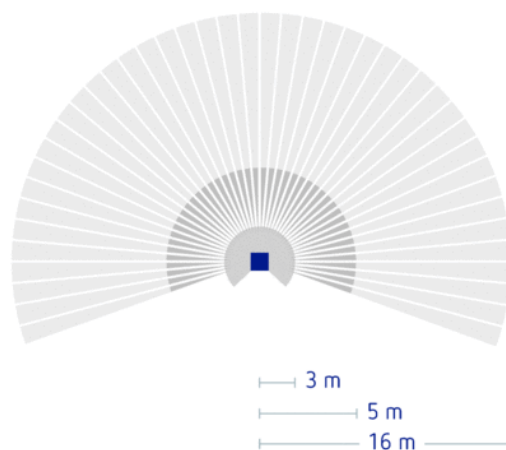

Технические характеристики

Номинальное напряжение	230 V AC
Частота	50 Hz
Энергопотребление в режиме ожидания	~0,3 W
Измерение освещенности	Смешанное измерение освещенности
Количество каналов	1
Тип монтажа	Настенный и Потолочный монтаж
Диапазон настройки яркости	5 – 1000 lx
Коммутационная способность Освещение	10 A (при 230 В AC, cos φ = 1), , 10 AX (при 230 В AC, cos φ = 0,3)
Угол зоны обнаружения	220°
Задержка отключения освещения	1 s-20 min
Лампы накаливания	2300 W
Нагрузка люминесцентных ламп (обычных) параллельно компенсированных	1300 VA 140 μF
Энергосберегающие лампы	300 W
Лампы	Лампы накаливания/галогенные, Люминесцентные лампы, Энергосберегающие лампы, LEDs
Температура окружающей среды	-25 °C ... +45 °C
Класс электрической защиты	II
Степень защиты	IP 55

Зона обнаружения

Высота установки (A)	Head on to (r)	Диагональ (t)
2,5 m	5 m	16 m

Аксессуары

Corner angle theLuxa P BK

- Артикул: 9070905
[Подробности ► www.theben.de](http://www.theben.de)

Spacer theLuxa P BK