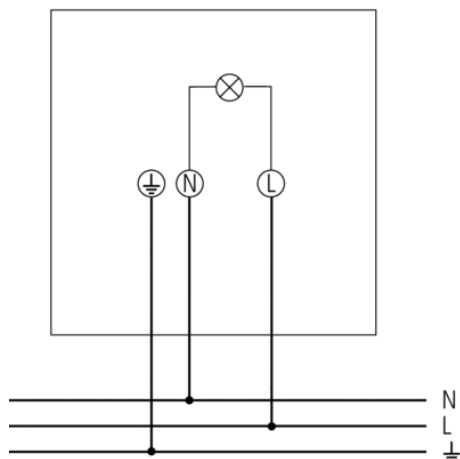

Описание

- LED прожектор
- 1 LED прожектор 32Вт (эквивалентен по световому потоку галогенному прожектору 230Вт)
- Рамка для более просторного монтажа включена в поставку (ввод кабеля с любой стороны, больше пространства для подключения, увеличивает угол поворота прожектора)
- Прожектор может быть повернут на $\pm 90^\circ$ горизонтально, и на 55° вниз
- Подходят для установки на улице
- Конструкция обеспечивает простой и быстрый монтаж «одной рукой»
- Заводские настройки позволяют использовать датчик сразу после монтажа
- Не диммируется!

Технические характеристики

Номинальное напряжение	220 – 240 V AC
Частота	50 – 60 Hz
Тип монтажа	Настенный монтаж
Мощность LED (световой поток)	32 W (2000 lm)
Цветовая температура	6000 K
Температура окружающей среды	-25 °C ... +45 °C
Класс электрической защиты	II
Степень защиты	IP 55

Пример подключения

Чертежи