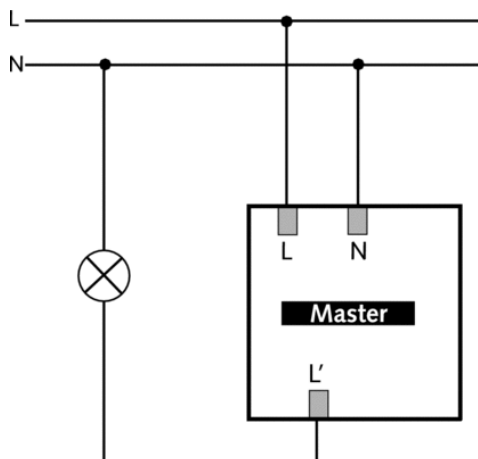

Описание

- *Доступен с июля 2014*
- Инфракрасный датчик движения для установки на потолок (врезной монтаж, в монтажную коробку)
- Зона обнаружения 360° (до 452 кв.м)
- 1 канал освещения и 1 канал управления ОВК (Отопление, Вентиляция, Кондиционирование)
- Подходит для всех типов ламп: люминесцентные (FL/PL/ESL), галогенные/накаливания, а так же светодиодные источники света
- Датчик настраивается пультом дистанционного управления theSenda P или с помощью потенциометров настройки на приборе
- Порог срабатывания по освещенности и задержка отключения настраивается с помощью пульта ДУ theSenda P и потенциометром на приборе
- Задержка включения и отключения канала ОВК настраивается с помощью пульта ДУ и потенциометром на приборе
- Функция "Самообучение" для порога срабатывания по освещенности
- Функция "Импульс"
- Настраиваемая чувствительность датчика
- Функция «Тест» для проверки настроек и зоны обнаружения
- Пульт управления освещением theSenda S и пульт настройки датчиков theSenda P (опционально)

Технические характеристики

Номинальное напряжение	110 – 230 V AC
Частота	50 – 60 Hz
Рекомендуемая высота установки	2 – 3,5 m
Тип монтажа	Потолочный монтаж
Потребляемая мощность	~0,15 W
Измерение освещенности	Смешанное измерение освещенности
Диапазон настройки яркости	30 – 3000 lx
Задержка отключения освещения	10 s - 60 min
Тип контактов выхода «Освещение»	Реле 230 В/10 А μ-контактов
Лампы	Лампы накаливания/галогенные, Люминесцентные лампы, Энергосберегающие лампы, LEDs
Лампы накаливания/галогенные	2300 W
Энергосберегающие и люминесцентные лампы	1150 VA (cos φ = 0,5)
Тип подключения	Винтовые клеммы
Макс. диаметр сечение кабеля	max. 2 x 2,5 mm ²
Температура окружающей среды	-15 °C ... +50 °C
Степень защиты	IP 20 (IP 40 если установлен)

Пример подключения

Зона обнаружения

Высота установки (A)	Head on to (r)	Диагональ (t)
2 m	28 m ² 6 m	380 m ² 22 m
2,5 m	38 m ² 7 m	415 m ² 23 m
3 m	50 m ² 8 m	452 m ² 24 m
3,5 m	50 m ² 8 m	452 m ² 24 m
6 m	50 m ² 24 m	452 m ² 24 m