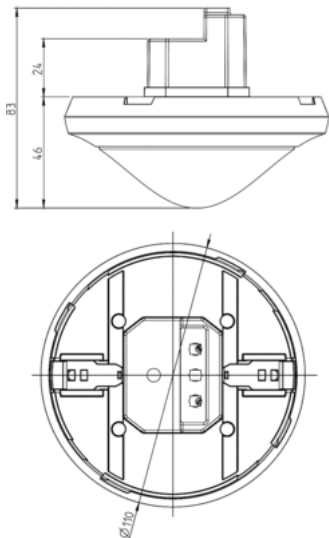

Чертежи

Аксессуары

Surface frame 110A WH

- Артикул: 9070912
- Подробнее ▶ www.theben.de

theSenda P

- Артикул: 9070910
- Подробнее ▶ www.theben.de

theSenda S

- Артикул: 9070911
- Подробнее ▶ www.theben.de