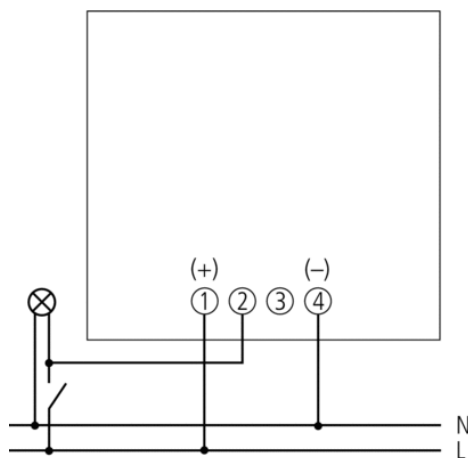

## Описание

- Цифровые счетчики наработки
- Установочный размер 22x45 мм
- Встроенная память исключает сброс данных при потере питания
- Установка в приборную панель
- Монохромный ЖК дисплей. 7 цифр
- Винтовые клеммы
- Часы наработки отображаются на дисплее прибора
- Зажим для установки в стену, толщиной до 5 мм, Арт. 9070043
- Кварцевый часовой механизм

## Технические характеристики

Номинальное напряжение	110 – 240 V AC
Частота	50 – 60 Hz
Тип монтажа	Передняя монтажная рамка
Размер передней панели	24 x 48 mm
Установочный размер	22 x 45 mm
Диапазон подсчета	99 999,99 часов, без сброса
Степень защиты	IP 65
Класс электрической защиты	II в соответствии с EN 61010
Температура окружающей среды	-30 °C ... +70 °C

## Пример подключения

Чертежи