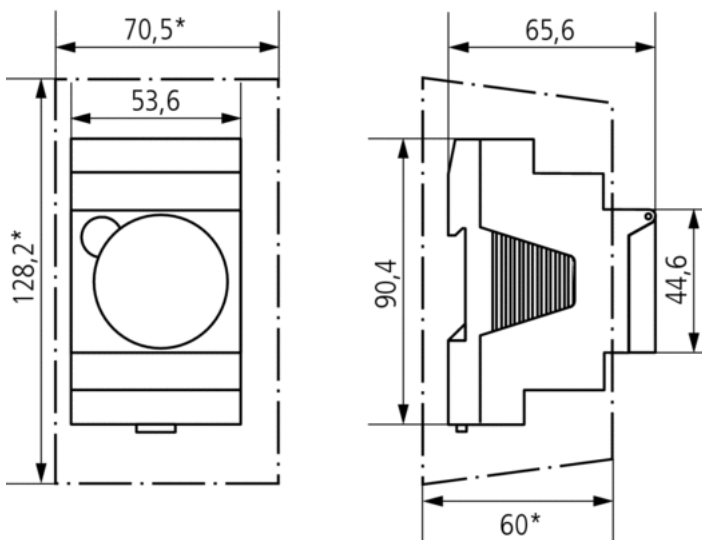

Чертежи

Аксессуары

Корпус 52,5 мм для установки на стену

- Артикул: 9070050
  Подробности ► www.theben.de

Передняя панель

- Артикул: 9070001
  Подробности ► www.theben.de