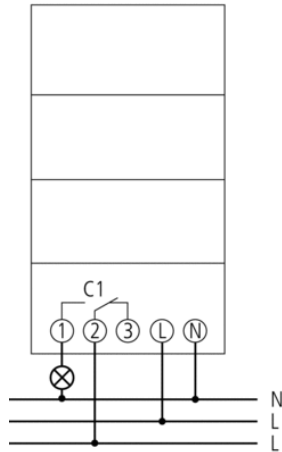

Пример подключения