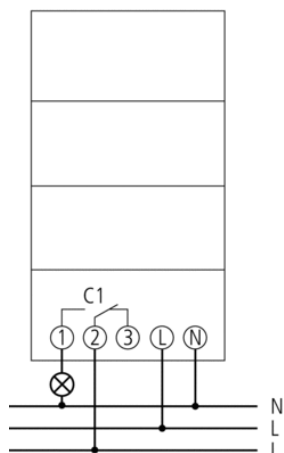

Температура окружающей среды	-20 °C ... +55 °C

Пример подключения