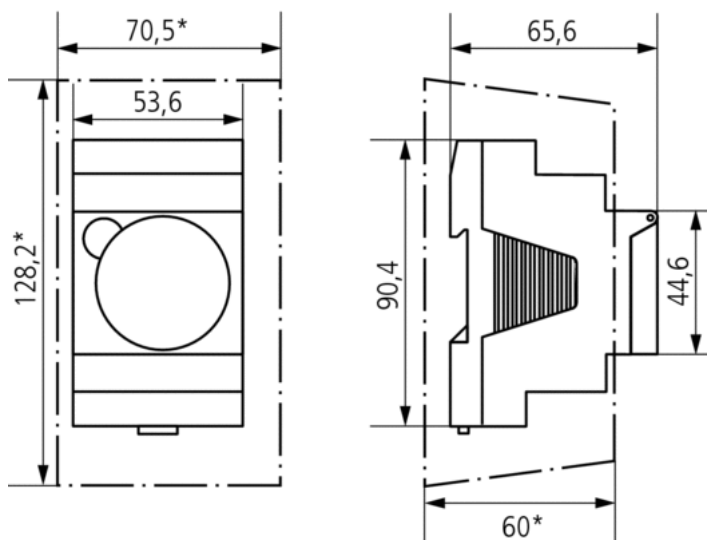

Технические характеристики

Номинальное напряжение	110 – 230 V AC
Частота	50 – 60 Hz
Количество каналов	1
Ширина	3 модуль
Тип монтажа	DIN рейка
Тип подключения	Пружинные клеммы DuoFix
Привод	Кварцевый шаговый двигатель
Программа	Недельная программа
Резервное питание	200 часов при бл. 100 часов при 110 В
Коммутационная способность при 250 В AC, cos φ = 1	16 А
Коммутационная способность при 250 В AC, cos φ = 0,6	4 А
Лампы накаливания/галогенные	1100 W
Минимальный время переключения	2 h
Программируется каждые	2 h
Точность хода	≤ ± 1 с/день (кварц)
Тип контактов	Перекидной контакт
Релейный выход	Беспотенциальный и Фазонезависимый
Количество переключающих сегментов	84
Энергопотребление в режиме ожидания	0,5 W
Протестировано	VDE
Материалы корпуса и изоляции	Термостойкий самозатухающий термопластик
Степень защиты	IP 20
Класс электрической защиты	II в соответствии с EN 60 730-1

Температура окружающей среды	-20 °C ... +55 °C
------------------------------	-------------------

Пример подключения

Чертежи

Аксессуары

Корпус 52,5 мм для установки на стену

- Артикул: 9070050
Подробности ► www.theben.de