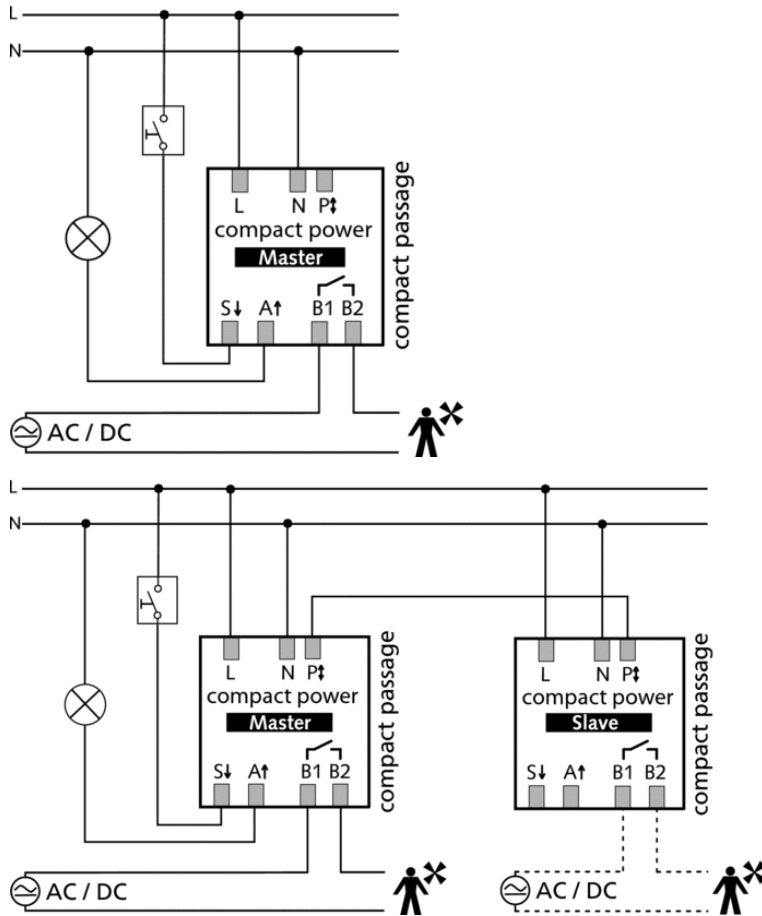

Пример подключения