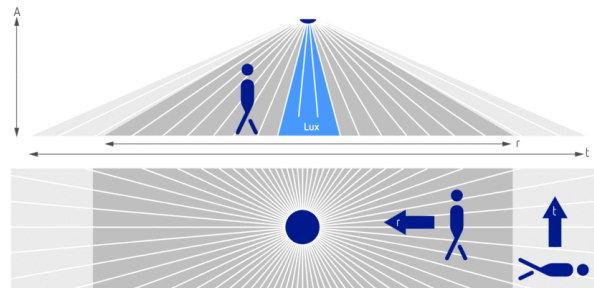

Пример подключения

Зона обнаружения

Высота установки (A)	Head on to (r)	Диагональ (t)
2 m	56 m ² 16 m x 3,5 m ± 1,5 m	56 m ² 16 m x 3,5 m ± 1,5 m
2,5 m	72 m ² 18 m x 4 m ± 1,5 m	88 m ² 22 m x 4 m ± 1,5 m
3 m	90 m ² 20 m x 4,5 m ± 1,5 m	135 m ² 30 m x 4,5 m ± 1,5 m
3,5 m	100 m ² 20 m x 5 m ± 1,5 m	150 m ² 30 m x 5 m ± 1,5 m
4 m	100 m ² 20 m x 5 m ± 2 m	150 m ² 30 m x 5 m ± 2 m
4,5 m	100 m ² 20 m x 5 m ± 2 m	150 m ² 30 m x 5 m ± 2 m
5 m	100 m ² 20 m x 5 m ± 2,5 m	150 m ² 30 m x 5 m ± 2,5 m
6 m	100 m ² 20 m x 5 m ± 2,5 m	150 m ² 30 m x 5 m ± 2,5 m