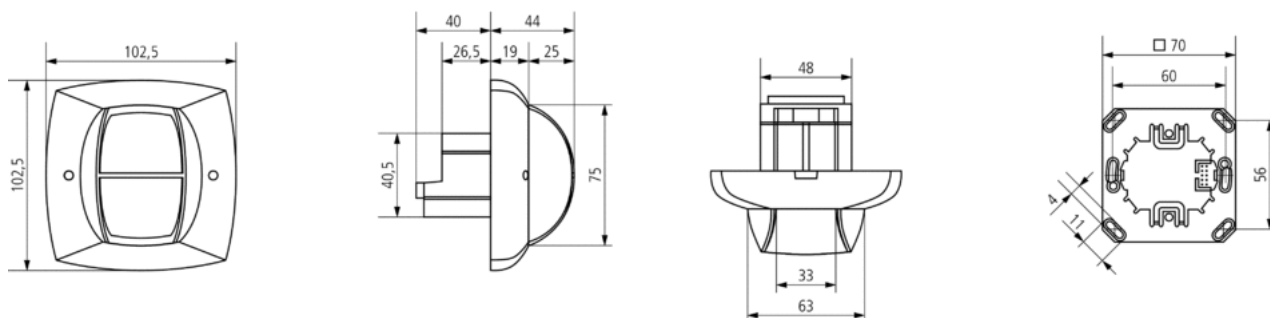

Чертежи

Аксессуары

Коробка для накладного монтажа compact SR

- Артикул: 9070638
  [Подробности ► www.theben.de](http://www.theben.de)

QuickSafe

- Артикул: 9070531
  [Подробности ► www.theben.de](http://www.theben.de)

QuickSet plus

- Артикул: 9070532
  [Подробности ► www.theben.de](http://www.theben.de)

Clic

- Артикул: 9070515
  [Подробности ► www.theben.de](http://www.theben.de)

Выбор продукта

Тип монтажа	Канал	Номинальное напряжение	Цвет	Тип	Артикул
Потолочный монтаж	Освещение | Присутствие	230 V AC	Белый (сопоставим с RAL 9010)	compact passage	2010090
Потолочный монтаж	Освещение | Присутствие	230 V AC	Серебро (сопоставим с RAL 9006)	compact passage SR	2010807
Потолочный монтаж	Освещение | Присутствие	230 V AC	Черный (сопоставим с RAL 9005)	compact passage BK	2010806