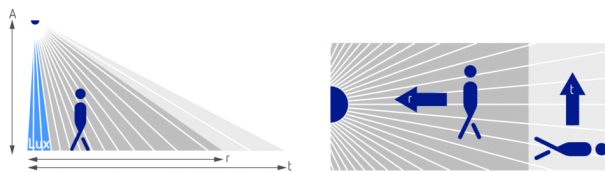

Пример подключения

Зона обнаружения

Высота установки (A)	Head on to (r)	Диагональ (t)
2 m	28 m ² 8 m x 3,5 m ± 1,5 m	28 m ² 8 m x 3,5 m ± 1,5 m
2,5 m	36 m ² 9 m x 4 m ± 1,5 m	44 m ² 11 m x 4 m ± 1,5 m
3 m	45 m ² 10 m x 4,5 m ± 1,5 m	68 m ² 15 m x 4,5 m ± 1,5 m
3,5 m	50 m ² 10 m x 5 m ± 1,5 m	75 m ² 15 m x 5 m ± 1,5 m
4 m	50 m ² 10 m x 5 m ± 2 m	75 m ² 15 m x 5 m ± 2 m
4,5 m	50 m ² 10 m x 5 m ± 2 m	75 m ² 15 m x 5 m ± 2 m
5 m	50 m ² 10 m x 5 m ± 2,5 m	75 m ² 15 m x 5 m ± 2,5 m
6 m	50 m ² 10 m x 5 m ± 2,5 m	75 m ² 15 m x 5 m ± 2,5 m