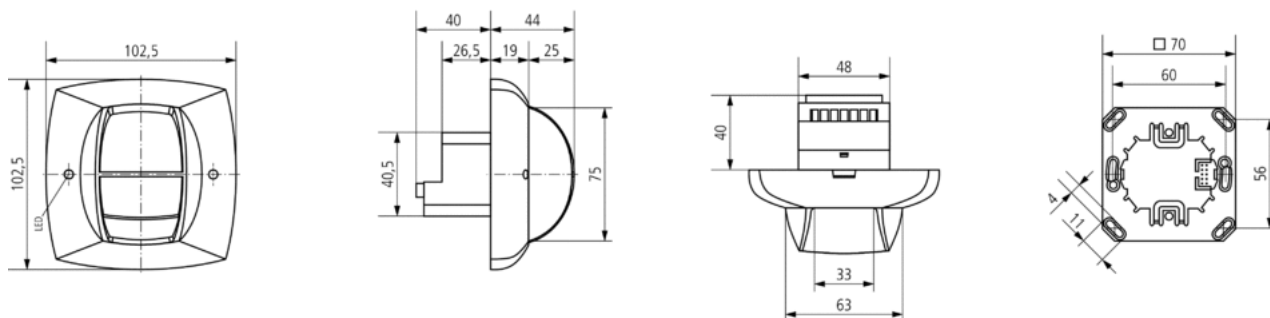

Пример подключения

Зона обнаружения

Высота установки (A)	Head on to (r)	Диагональ (t)
2 m	28 m² | 8 m x 3,5 m ± 1,5 m	28 m² | 8 m x 3,5 m ± 1,5 m
2,5 m	36 m² | 9 m x 4 m ± 1,5 m	44 m² | 11 m x 4 m ± 1,5 m
3 m	45 m² | 10 m x 4,5 m ± 1,5 m	68 m² | 15 m x 4,5 m ± 1,5 m
3,5 m	50 m² | 10 m x 5 m ± 1,5 m	75 m² | 15 m x 5 m ± 1,5 m
4 m	50 m² | 10 m x 5 m ± 2 m	75 m² | 15 m x 5 m ± 2 m
4,5 m	50 m² | 10 m x 5 m ± 2 m	75 m² | 15 m x 5 m ± 2 m
5 m	50 m² | 10 m x 5 m ± 2,5 m	75 m² | 15 m x 5 m ± 2,5 m
6 m	50 m² | 10 m x 5 m ± 2,5 m	75 m² | 15 m x 5 m ± 2,5 m

Чертежи