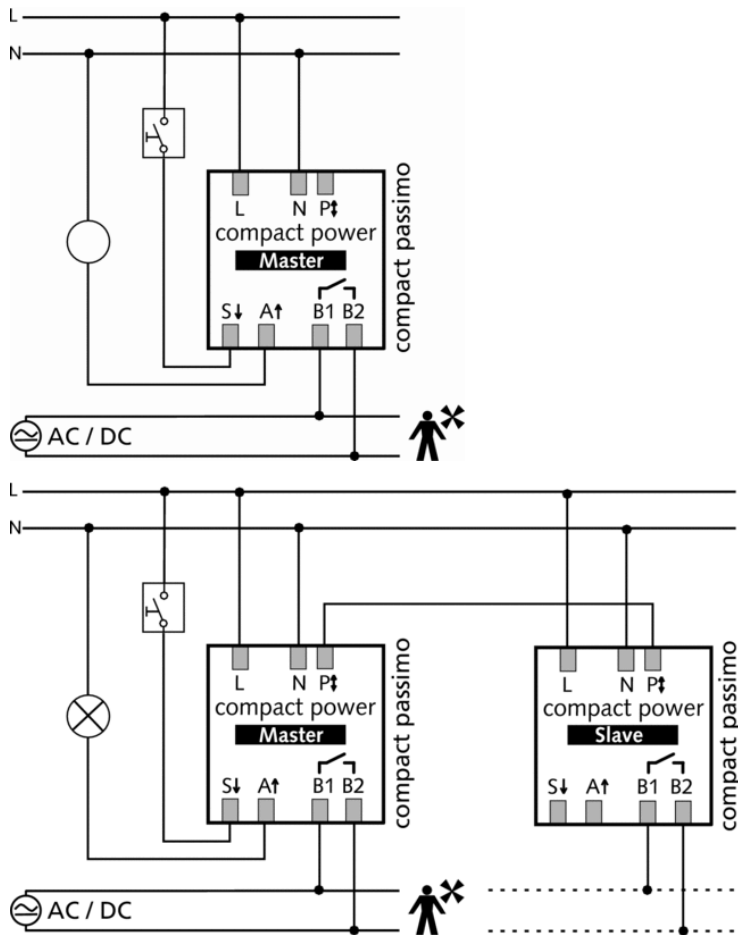

Пример подключения