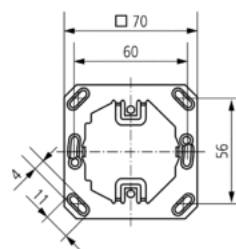

Рекомендуемая высота установки	2 – 3 m
Диапазон настройки яркости	10 – 1500 lx
Угол зоны обнаружения	360°
Тип подключения	KNX шинные клеммы
Тип монтажа	Потолочный монтаж
Задержка отключения освещения	30 s-20 min
Лампы	Лампы накаливания/галогенные, Люминесцентные лампы, Энергосберегающие лампы, LEDs
Измерение освещенности	Смешанное измерение освещенности
Время режима ожидания Освещение	0 s – 60 min
Задержка отключения, выход «Присутствие»	30 s-120 min
Задержка включения выхода Присутствие	0 s – 30 min
Температура окружающей среды	+0 °C ... +50 °C
Степень защиты	IP 40

Зона обнаружения

Высота установки (A)	Сидящие люди (S)	Идущие люди (T)
2 m	9 m² | 3 m x 3 m	20 m² | 4,5 m x 4,5 m ± 0,5 m
2,5 m	16 m² | 4 m x 4 m	36 m² | 6 m x 6 m ± 0,5 m
3 m	25 m² | 5 m x 5 m	49 m² | 7 m x 7 m ± 1 m
3,5 m	–	64 m² | 8 m x 8 m ± 1 m

Чертежи

Аксессуары

Коробка для накладного монтажа compact

- Артикул: 9070514
  [Подробности ▶ www.theben.de](http://www.theben.de)

QuickSet plus

- Артикул: 9070532
  [Подробности ▶ www.theben.de](http://www.theben.de)

Clic

- Артикул: 9070515
  [Подробности ▶ www.theben.de](http://www.theben.de)