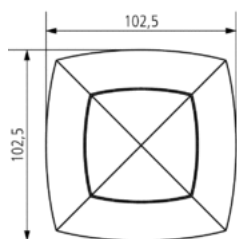

Рекомендуемая высота установки	2 – 3 m
Диапазон настройки яркости	10 – 1500 lx
Угол зоны обнаружения	360°
Тип подключения	KNX шинные клеммы
Тип монтажа	Потолочный монтаж
Задержка отключения освещения	30 s-20 min
Лампы	Лампы накаливания/галогенные, Люминесцентные лампы, Энергосберегающие лампы, LEDs
Измерение освещенности	Смешанное измерение освещенности
Время режима ожидания Освещение	0 s – 60 min
Задержка отключения, выход «Присутствие»	30 s-120 min
Задержка включения выхода Присутствие	0 s – 30 min
Температура окружающей среды	+0 °C ... +50 °C
Степень защиты	IP 40

Зона обнаружения

Высота установки (A)	Сидящие люди (S)	Идущие люди (T)
2 m	9 m² | 3 m x 3 m	20 m² | 4,5 m x 4,5 m ± 0,5 m
2,5 m	16 m² | 4 m x 4 m	36 m² | 6 m x 6 m ± 0,5 m
3 m	25 m² | 5 m x 5 m	49 m² | 7 m x 7 m ± 1 m
3,5 m	–	64 m² | 8 m x 8 m ± 1 m

Чертежи

Аксессуары

Коробка для накладного монтажа compact

- Артикул: 9070514
  [Подробности ▶ www.theben.de](http://www.theben.de)

QuickSet plus

- Артикул: 9070532
  [Подробности ▶ www.theben.de](http://www.theben.de)

Clic

- Артикул: 9070515
  [Подробности ▶ www.theben.de](http://www.theben.de)