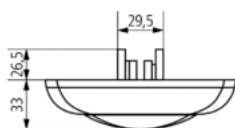

Рекомендуемая высота установки	2 – 3 m
Диапазон настройки яркости	10 – 1500 lx
Угол зоны обнаружения	360°
Тип подключения	KNX шинные клеммы
Тип монтажа	Потолочный монтаж
Задержка отключения освещения	30 s-20 min
Лампы	Лампы накаливания/галогенные, Люминесцентные лампы, Энергосберегающие лампы, LEDs
Измерение освещенности	Смешанное измерение освещенности
Время режима ожидания Освещение	0 s – 60 min
Задержка отключения, выход «Присутствие»	30 s-120 min
Задержка включения выхода Присутствие	0 s – 30 min
Температура окружающей среды	+0 °C ... +50 °C
Степень защиты	IP 40

Зона обнаружения

Высота установки (A)	Сидящие люди (S)	Идущие люди (T)
2 m	9 m² | 3 m x 3 m	20 m² | 4,5 m x 4,5 m ± 0,5 m
2,5 m	16 m² | 4 m x 4 m	36 m² | 6 m x 6 m ± 0,5 m
3 m	25 m² | 5 m x 5 m	49 m² | 7 m x 7 m ± 1 m
3,5 m	–	64 m² | 8 m x 8 m ± 1 m

Чертежи

Аксессуары

Коробка для накладного монтажа compact

- Артикул: 9070514
  [Подробности ▶ www.theben.de](http://www.theben.de)

QuickSet plus

- Артикул: 9070532
  [Подробности ▶ www.theben.de](http://www.theben.de)

Clic

- Артикул: 9070515
  [Подробности ▶ www.theben.de](http://www.theben.de)