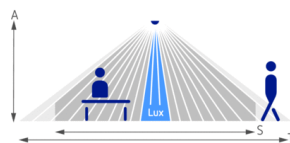

Рекомендуемая высота установки	2 – 3 m
Диапазон настройки яркости	10 – 1500 lx
Угол зоны обнаружения	360°
Тип подключения	KNX шинные клеммы
Тип монтажа	Потолочный монтаж
Задержка отключения освещения	30 s-20 min
Лампы	Лампы накаливания/галогенные, Люминесцентные лампы, Энергосберегающие лампы, LEDs
Измерение освещенности	Смешанное измерение освещенности
Время режима ожидания Освещение	0 s – 60 min
Задержка отключения, выход «Присутствие»	30 s-120 min
Задержка включения выхода Присутствие	0 s – 30 min
Температура окружающей среды	+0 °C ... +50 °C
Степень защиты	IP 40

Зона обнаружения

Высота установки (A)	Сидящие люди (S)	Идущие люди (T)
2 m	9 m² | 3 m x 3 m	20 m² | 4,5 m x 4,5 m ± 0,5 m
2,5 m	16 m² | 4 m x 4 m	36 m² | 6 m x 6 m ± 0,5 m
3 m	25 m² | 5 m x 5 m	49 m² | 7 m x 7 m ± 1 m
3,5 m	–	64 m² | 8 m x 8 m ± 1 m