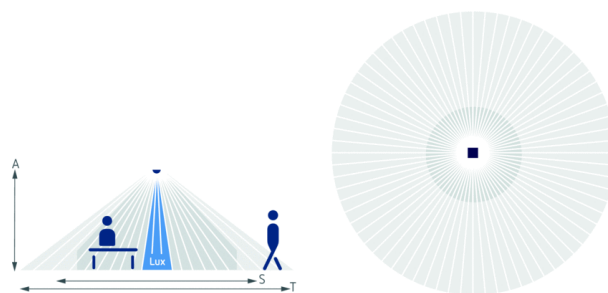

Степень защиты

IP 20 (IP 40 если установлен)

Зона обнаружения

Высота установки (A)	Сидящие люди (S)	Идущие люди (T)
2 m	28 m² | 6 m	380 m² | 22 m
2,5 m	38 m² | 7 m	415 m² | 23 m
3 m	50 m² | 8 m	452 m² | 24 m
3,5 m	50 m² | 8 m	452 m² | 24 m
6 m	50 m² | 8 m	452 m² | 24 m