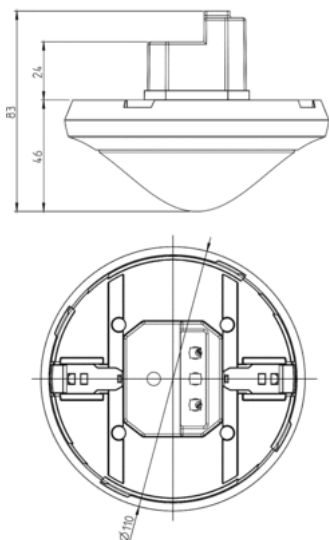

Чертежи

Аксессуары

Surface frame 110A WH

- Артикул: 9070912
- [Подробности ► www.theben.de](http://www.theben.de)

SendoPro 868-A

- Артикул: 9070675
- [Подробности ► www.theben.de](http://www.theben.de)

theSenda P

- Артикул: 9070910
- [Подробности ► www.theben.de](http://www.theben.de)

theSenda S

- Артикул: 9070911
- [Подробности ► www.theben.de](http://www.theben.de)

Ceiling installation box 73A

- Артикул: 9070917
- [Подробности ► www.theben.de](http://www.theben.de)

QuickSafe

- Артикул: 9070531
- [Подробности ► www.theben.de](http://www.theben.de)