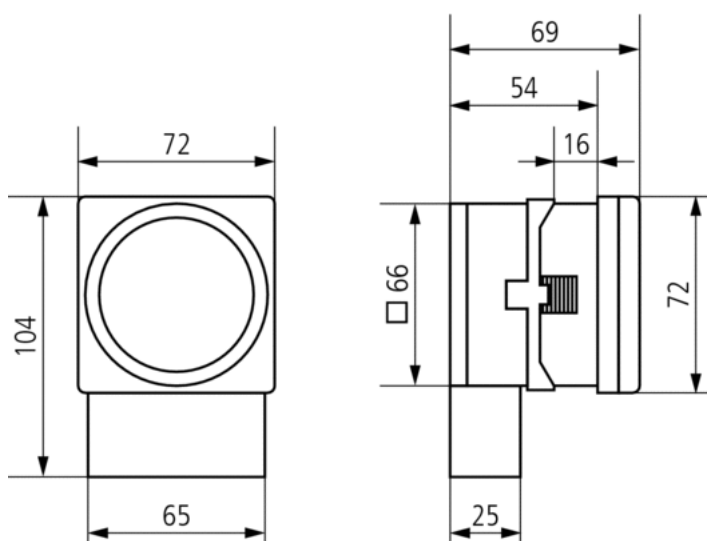

Технические характеристики

Номинальное напряжение	230 V AC
Частота	50 Hz
Количество каналов	1
Тип монтажа	Передняя монтажная рамка/настенный монтаж
Тип подключения	Винтовые клеммы
Привод	Синхронный двигатель
Программа	Суточная программа, Недельная программа
Коммутационная способность при 250 В AC, $\cos \varphi = 1$	10 A
Коммутационная способность при 250 В AC, $\cos \varphi = 0,6$	2 A
Минимальный время переключения	20 min, 2 h
Программируется каждые	5 min, 30 min
Точность хода	Точность зависит от частоты тока в сети
Тип контактов	Перекидной контакт
Релейный выход	Беспотенциальный и Фазонезависимый
Энергопотребление в режиме ожидания	0,9 W
Материалы корпуса и изоляции	Термостойкий самозатухающий термопластик
Степень защиты	IP 20
Класс электрической защиты	II в соответствии с EN 60 730-1
Температура окружающей среды	-10 °C ... +55 °C

Пример подключения

Чертежи

Аксессуары

Оснастка для установки приборов
72 x 72 мм на DIN рейку

- Артикул: 9070071
[Подробности ► www.theben.de](http://www.theben.de)