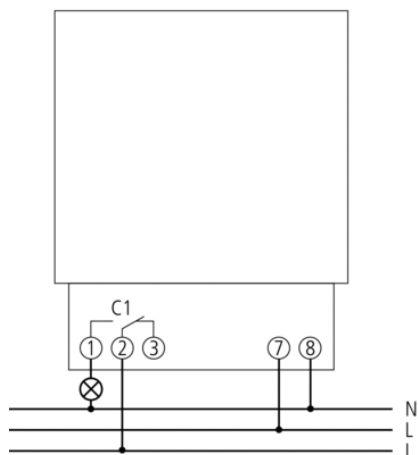

Технические характеристики

Номинальное напряжение	230 V AC
Частота	50 Hz
Количество каналов	1
Тип монтажа	Передняя монтажная рамка/настенный монтаж
Тип подключения	Винтовые клеммы
Привод	Синхронный двигатель
Программа	Суточная программа, Недельная программа
Коммутационная способность при 250 В AC, $\cos \varphi = 1$	10 A
Коммутационная способность при 250 В AC, $\cos \varphi = 0,6$	2 A
Минимальный время переключения	20 min, 2 h
Программируется каждые	5 min, 30 min
Точность хода	Точность зависит от частоты тока в сети
Тип контактов	Перекидной контакт
Релейный выход	Беспотенциальный и Фазонезависимый
Энергопотребление в режиме ожидания	0,9 W
Материалы корпуса и изоляции	Термостойкий самозатухающий термопластик
Степень защиты	IP 20
Класс электрической защиты	II в соответствии с EN 60 730-1
Температура окружающей среды	-10 °C ... +55 °C

Пример подключения

Чертежи

Аксессуары

Оснастка для установки приборов
72 x 72 мм на DIN рейку

- Артикул: 9070071
[Подробности ► www.theben.de](http://www.theben.de)