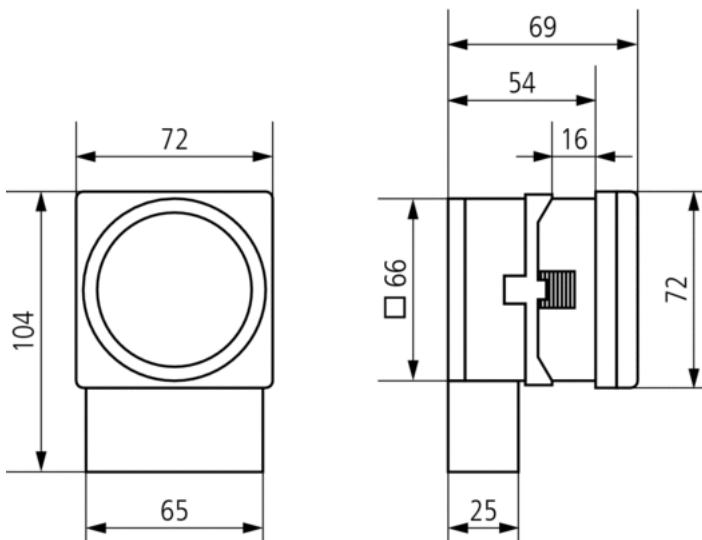

Технические характеристики

Номинальное напряжение	230 V AC
Частота	50 – 60 Hz
Количество каналов	2
Тип монтажа	Передняя монтажная рамка/настенный монтаж
Тип подключения	Винтовые клеммы
Привод	Кварцевый шаговый двигатель
Программа	Суточная программа, Недельная программа
Резервное питание	3 дней резервное питание припл. 3 дня после пропадания питания
Коммутационная способность при 250 В AC, cos φ = 1	10 A
Коммутационная способность при 250 В AC, cos φ = 0,6	2 A
Минимальный время переключения	20 min, 2 h
Программируется каждые	5 min, 30 min
Точность хода	≤ ± 1 с/день (кварц)
Тип контактов	Перекидной контакт
Релейный выход	Беспотенциальный и Фазонезависимый
Энергопотребление в режиме ожидания	0,5 W
Материалы корпуса и изоляции	Термостойкий самозатухающий термопластик
Степень защиты	IP 20
Класс электрической защиты	II в соответствии с EN 60 730-1
Температура окружающей среды	-10 °C ... +55 °C

Пример подключения

Чертежи

Аксессуары

Оснастка для установки приборов
72 x 72 мм на DIN рейку

- Артикул: 9070071
[Подробности ► www.theben.de](http://www.theben.de)