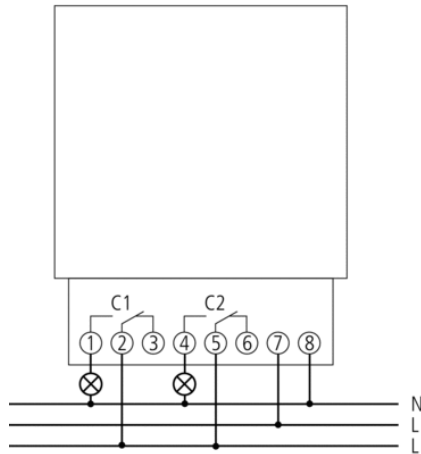

Описание

- Электромеханические таймеры с суточной или недельной программой (циферблат может быть перевернут)
- 2 канала
- С резервным питанием (NiMH аккумулятор)
- Кварцевый часовой механизм
- 49 толкателей входит в комплект поставки
- Толкатели
- Минимальное время переключения 20 минут или 2 часа
- Стрелки для отображения текущего времени
- Отображение статуса канала

Технические характеристики

Номинальное напряжение	230 V AC
Частота	50 – 60 Hz
Количество каналов	2
Тип монтажа	Передняя монтажная рамка/настенный монтаж
Тип подключения	Винтовые клеммы
Привод	Кварцевый шаговый двигатель
Программа	Суточная программа, Недельная программа
Резервное питание	3 дней резервное питание припл. 3 дня после пропадания питания
Коммутационная способность при 250 В AC, cos φ = 1	10 A
Коммутационная способность при 250 В AC, cos φ = 0,6	2 A
Минимальный время переключения	20 min, 2 h
Программируется каждые	5 min, 30 min
Точность хода	≤ ± 1 с/день (кварц)
Тип контактов	Перекидной контакт
Релейный выход	Беспотенциальный и Фазонезависимый
Энергопотребление в режиме ожидания	0,5 W
Материалы корпуса и изоляции	Термостойкий самозатухающий термопластик
Степень защиты	IP 20
Класс электрической защиты	II в соответствии с EN 60 730-1
Температура окружающей среды	-10 °C ... +55 °C

Пример подключения

Чертежи

Аксессуары

Оснастка для установки приборов
72 x 72 мм на DIN рейку

- Артикул: 9070071
[Подробности ► www.theben.de](http://www.theben.de)