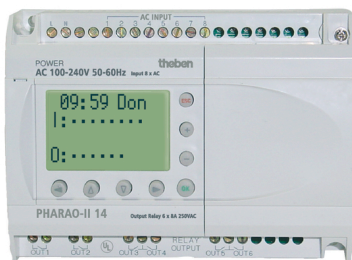

Описание

- Программируемые логические контроллеры для автоматизации зданий и производств
- Номинальное напряжение 100-240 В AC
- 8 цифровых входов для подключения кнопок, датчиков освещенности, датчиков температуры и т.д.
- 6 релейных выходов
- Программирование непосредственно на устройстве с помощью восьми кнопок (без интерфейсного кабеля)
- Подсветка дисплея. Текстовые подсказки программирования.
- Отображение статуса входов и выходов
- Срок службы контактов реле составляет 100000 циклов переключений при номинальном токе цепи
- Назначение запрограммированных функций кнопок на передней панели прибора
- Внутренняя энергонезависимая память EEPROM для макс. 200 функциональных блоков (5000 байт)
- Дополнительная внешняя память (опция) для передачи новой программы или дублировании программы внутренней памяти
- Защита трехуровневым паролем
- Интегрированный годовой таймер с возможностью записать время 1000 переключений
- Программное обеспечение для Windows 95/98/NT/2000/ME/XP
- Удаленная настройка и мониторинг (при использовании GSM модема)
- Возможность передачи SMS, e-mail или факса

Технические характеристики

Номинальное напряжение	100 – 240 V AC
Частота	50 – 60 Hz
Количество входов	8
Количество выходов	6
Энергопотребление в режиме ожидания	1,3 W
Ширина	7 модуль
Тип монтажа	DIN рейка
Тип контактов	Нормально разомкнутые контакты
Коммутационная способность	8 A (при 250 В AC, cos φ = 1), 373 VA (при 250 В AC, индуктивная нагрузка)
Резервное питание	20 дней
Точность хода	≤ ± 5 с/день (кварц)
Частота входного сигнала	20 Hz
Подходит для SELV (безопасного низкого напряжения)	Нет
Температура окружающей среды	-25 °C ... +55 °C
Температура хранения	-30 °C ... +70 °C
Степень защиты	IP 20
Класс электрической защиты	II в соответствии с EN 60 730-1