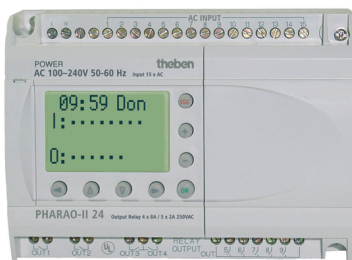

## Описание

- Программируемые логические контроллеры для автоматизации зданий и производств
- Номинальное напряжение 100-240 В AC
- 15 цифровых входов для подключения кнопок, датчиков освещенности, датчиков температуры и т.д.
- 9 релейных выходов
- Программирование непосредственно на устройстве с помощью восьми кнопок (без интерфейсного кабеля)
- Подсветка дисплея. Текстовые подсказки программирования.
- Отображение статуса входов и выходов
- Срок службы контактов реле составляет 100000 циклов переключений при номинальном токе цепи
- Назначение запрограммированных функций кнопок на передней панели прибора
- Внутренняя энергонезависимая память EEPROM для макс. 200 функциональных блоков (5000 байт)
- Дополнительная внешняя память (опция) для передачи новой программы или дублировании программы внутренней памяти
- Защита трехуровневым паролем
- Интегрированный годовой таймер с возможностью записать время 1000 переключений
- Программное обеспечение для Windows 95/98/NT/2000/ME/XP
- Удаленная настройка и мониторинг (при использовании GSM модема)
- Возможность передачи SMS, e-mail или факса

## Технические характеристики

Номинальное напряжение	100 – 240 V AC
Частота	50 – 60 Hz
Количество входов	15
Количество выходов	9
Энергопотребление в режиме ожидания	1,3 W
Ширина	7 модуль
Тип монтажа	DIN рейка
Тип контактов	Нормально разомкнутые контакты
Резервное питание	20 дней
Точность хода	≤ ± 5 с/день (кварц)
Частота входного сигнала	20 Hz
Подходит для SELV (безопасного низкого напряжения)	Нет
Температура окружающей среды	-25 °C ... +55 °C
Температура хранения	-30 °C ... +70 °C
Степень защиты	IP 20
Класс электрической защиты	II в соответствии с EN 60 730-1