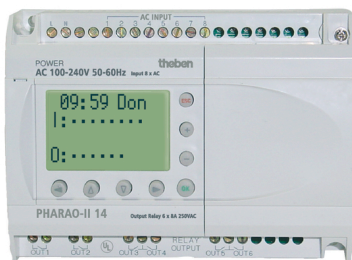

## Описание

- Программируемые логические контроллеры для автоматизации зданий и производств
- Номинальное напряжение 24 В DC
- 8 аналоговых/цифровых входов
- 6 релейных выходов
- Программирование непосредственно на устройстве с помощью восьми кнопок (без интерфейсного кабеля)
- Подсветка дисплея. Текстовые подсказки программирования.
- Отображение статуса входов и выходов
- Срок службы контактов реле составляет 100000 циклов переключений при номинальном токе цепи
- Назначение запрограммированных функций кнопок на передней панели прибора
- Внутренняя энергонезависимая память EEPROM для макс. 200 функциональных блоков (5000 байт)
- Дополнительная внешняя память (опция) для передачи новой программы или дублировании программы внутренней памяти
- Защита трехуровневым паролем
- Интегрированный годовой таймер с возможностью записать время 1000 переключений
- Программное обеспечение для Windows 95/98/NT/2000/ME/XP
- Удаленная настройка и мониторинг (при использовании GSM модема)
- Возможность передачи SMS, e-mail или факса

## Технические характеристики

Номинальное напряжение	24 V DC
Количество входов	8
Количество выходов	6
Энергопотребление в режиме ожидания	0,4 W
Ширина	7 модуль
Тип монтажа	DIN рейка
Тип контактов	Нормально разомкнутые контакты
Коммутационная способность	8 A (при 250 В AC, $\cos \varphi = 1$ ), 373 VA (при 250 В AC, индуктивная нагрузка)
Резервное питание	20 дней
Точность хода	$\leq \pm 5$ с/день (кварц)
Частота входного сигнала	20 Hz
Подходит для SELV (безопасного низкого напряжения)	Да, если ком всем каналам подключено SELV
Температура окружающей среды	-25 °C ... +55 °C
Температура хранения	-30 °C ... +70 °C
Степень защиты	IP 20
Класс электрической защиты	II в соответствии с EN 60 730-1