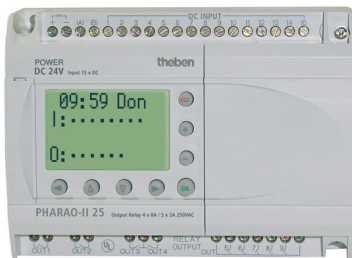

## Описание

- Программируемые логические контроллеры для автоматизации зданий и производств
- Номинальное напряжение 24 В DC
- 15 входов, включая 8 аналоговых/цифровых
- 9 релейных выходов
- Программирование непосредственно на устройстве с помощью восьми кнопок (без интерфейсного кабеля)
- Подсветка дисплея. Текстовые подсказки программирования.
- Отображение статуса входов и выходов
- Срок службы контактов реле составляет 100000 циклов переключений при номинальном токе цепи
- Назначение запрограммированных функций кнопок на передней панели прибора
- Внутренняя энергонезависимая память EEPROM для макс. 200 функциональных блоков (5000 байт)
- Дополнительная внешняя память (опция) для передачи новой программы или дублировании программы внутренней памяти
- Защита трехуровневым паролем
- Интегрированный годовой таймер с возможностью записать время 1000 переключений
- Программное обеспечение для Windows 95/98/NT/2000/ME/XP
- Удаленная настройка и мониторинг (при использовании GSM модема)
- Возможность передачи SMS, e-mail или факса

## Технические характеристики

Номинальное напряжение	24 V DC
Количество входов	15
Количество выходов	9
Энергопотребление в режиме ожидания	0,4 W
Ширина	7 модуль
Тип монтажа	DIN рейка
Тип контактов	Нормально разомкнутые контакты
Резервное питание	20 дней
Точность хода	≤ ± 5 с/день (кварц)
Частота входного сигнала	20 Hz
Подходит для SELV (безопасного низкого напряжения)	Да, если ком всем каналам подключено SELV
Температура окружающей среды	-25 °C ... +55 °C
Температура хранения	-30 °C ... +70 °C
Степень защиты	IP 20
Класс электрической защиты	II в соответствии с EN 60 730-1