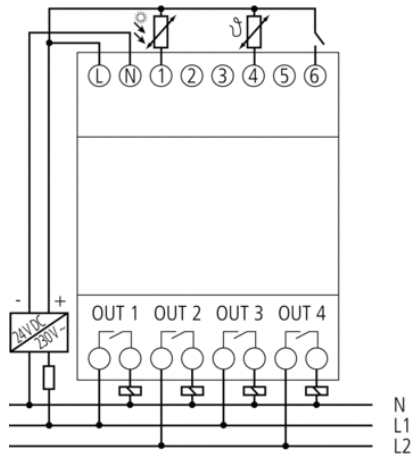

Пример подключения

Аксессуары

Источник питания 24 V DC

- Артикул: 9079330
  Подробности ► www.theben.de

Модуль памяти PHARAO-II

- Артикул: 9070328
  Подробности ► www.theben.de

GSM кабель PHARAO-II

- Артикул: 9070329
  Подробности ► www.theben.de

Программное обеспечение PHARAO

- Артикул: 9070251
  Подробности ► www.theben.de

Кабель программирования PHARAO

- Артикул: 9070252
  Подробности ► www.theben.de