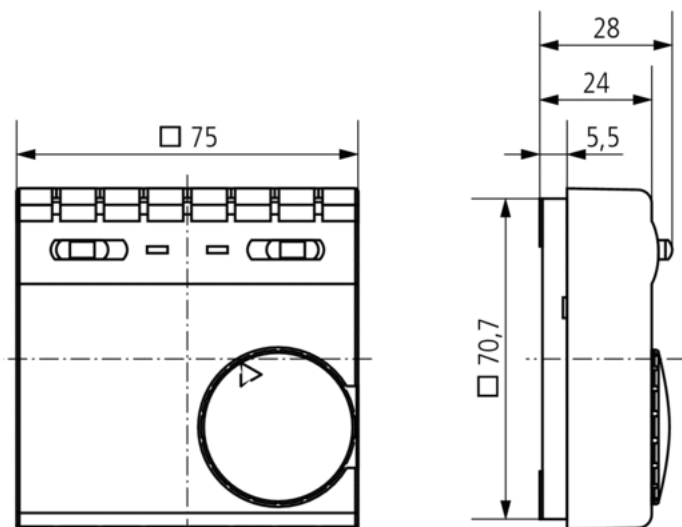

Описание

- Контроллер температуры воздуха в помещении с обратной связью
- Без наружного регулировочного колеса: уставка температуры задается при монтаже внутри прибора (для помещений общего пользования)
- Снижение уставки на 4С с помощью таймера и/или выключателя
- Предназначен для управления всеми видами отопления: газовое, водяное, электрическое с центральным или индивидуальным управлением температурой в помещениях
- Ограничители макс. и мин. температуры на регулировочном колесе

Технические характеристики

Номинальное напряжение	230 – 240 V AC
Частота	50 – 60 Hz
Тип контактов	Нормально замкнутые контакты
Коммутационная способность	10 A (при 230 В AC, $\cos \varphi = 1$), 4 A (при 230 В AC, $\cos \varphi = 0,6$), ,
Диапазон настройки температуры	+5 °C ... +30 °C
Функция	Механические
Гистерезис	–
Точность управления	прибл. 1 К, тепловая рециркуляция
Протестировано	VDE
Цвет	Белый (сопоставим с RAL 9010)
Тип монтажа	Накладной монтаж
Степень защиты	IP 30
Класс электрической защиты	II в соответствии с EN 60 730-1

Пример подключения

Чертежи

Аксессуары

Привод клапана ALPHA 4 230 V

- Артикул: 9070438
[Подробнее ▶ www.theben.de](http://www.theben.de)

Адаптер-плата RAMSES 70x

- Артикул: 9070480
[Подробнее ▶ www.theben.de](http://www.theben.de)