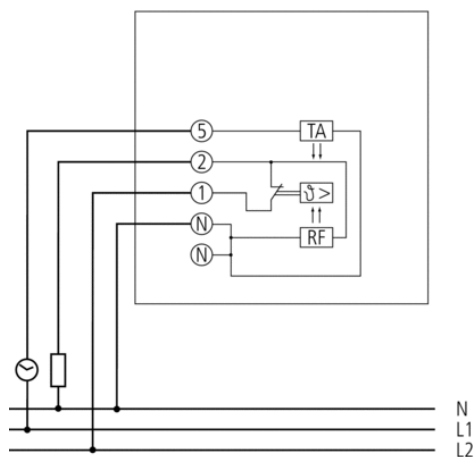

Описание

- Контроллер температуры воздуха в помещении с обратной связью
- Без наружного регулировочного колеса: уставка температуры задается при монтаже внутри прибора (для помещений общего пользования)
- Снижение уставки на 4С с помощью таймера и/или выключателя
- Предназначен для управления всеми видами отопления: газовое, водяное, электрическое с центральным или индивидуальным управлением температурой в помещениях
- Ограничители макс. и мин. температуры на регулировочном колесе

Технические характеристики

Номинальное напряжение	230 – 240 V AC
Частота	50 – 60 Hz
Тип контактов	Нормально замкнутые контакты
Коммутационная способность	10 A (при 230 В AC, $\cos \varphi = 1$), 4 A (при 230 В AC, $\cos \varphi = 0,6$), ,
Диапазон настройки температуры	+5 °C ... +30 °C
Функция	Механические
Гистерезис	–
Точность управления	прибл. 1 К, тепловая рециркуляция
Протестировано	VDE
Цвет	Белый (сопоставим с RAL 9010)
Тип монтажа	Накладной монтаж
Степень защиты	IP 30
Класс электрической защиты	II в соответствии с EN 60 730-1

Пример подключения

Чертежи

Аксессуары

Привод клапана ALPHA 4 230 V

- Артикул: 9070438
[Подробнее ▶ www.theben.de](http://www.theben.de)

Адаптер-плата RAMSES 70x

- Артикул: 9070480
[Подробнее ▶ www.theben.de](http://www.theben.de)