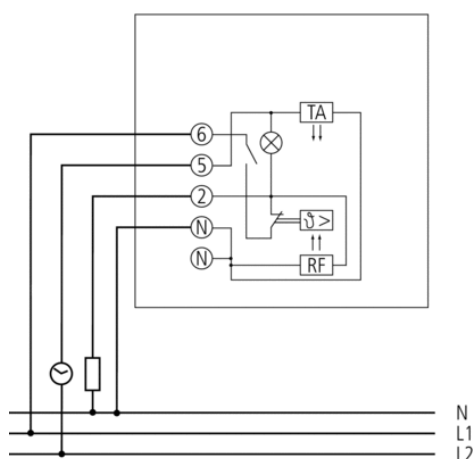

Описание

- Контроллер температуры воздуха в помещении с обратной связью
- Переключатель включения/выключения для основного обогревателя + светодиодная индикация
- Снижение уставки на 4С с помощью таймера и/или выключателя
- Предназначен для управления всеми видами отопления: газовое, водяное, электрическое с центральным или индивидуальным управлением температурой в помещениях
- Ограничители макс. и мин. температуры на регулировочном колесе

Технические характеристики

Номинальное напряжение	230 – 240 V AC
Частота	50 – 60 Hz
Тип контактов	Нормально замкнутые контакты
Коммутационная способность	10 A (при 230 В AC, $\cos \varphi = 1$), 4 A (при 230 В AC, $\cos \varphi = 0,6$), ,
Диапазон настройки температуры	+5 °C ... +30 °C
Функция	Механические
Гистерезис	–
Точность управления	прибл. 1 К, тепловая рециркуляция
Протестировано	VDE
Цвет	Белый (сопоставим с RAL 9010)
Тип монтажа	Накладной монтаж
Степень защиты	IP 30
Класс электрической защиты	II в соответствии с EN 60 730-1

Пример подключения

Чертежи

Аксессуары

Привод клапана ALPHA 4 230 V

- Артикул: 9070438
[Подробнее ▶ www.theben.de](http://www.theben.de)

Адаптер-плата RAMSES 70x

- Артикул: 9070480
[Подробнее ▶ www.theben.de](http://www.theben.de)