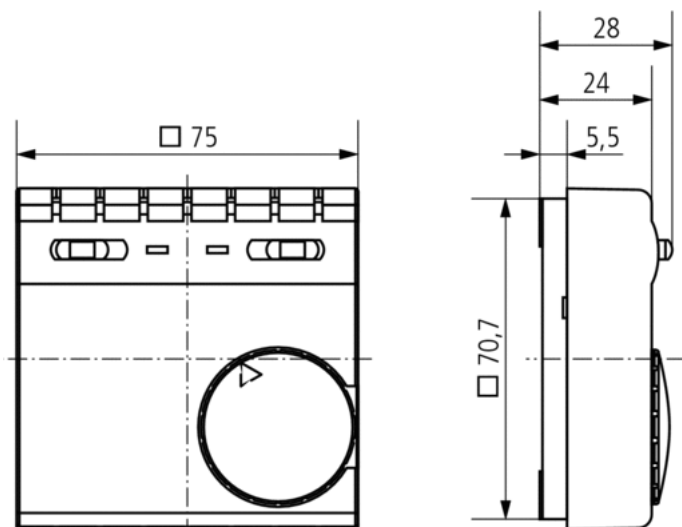

Описание

- Контроллер температуры воздуха в помещении с обратной связью
- Переключатель включения/выключения для основного обогревателя + светодиодная индикация
- Снижение уставки на 4С с помощью таймера и/или выключателя
- Предназначен для управления всеми видами отопления: газовое, водяное, электрическое с центральным или индивидуальным управлением температурой в помещениях
- Ограничители макс. и мин. температуры на регулировочном колесе

Технические характеристики

Номинальное напряжение	230 – 240 V AC
Частота	50 – 60 Hz
Тип контактов	Нормально замкнутые контакты
Коммутационная способность	10 A (при 230 В AC, $\cos \varphi = 1$), 4 A (при 230 В AC, $\cos \varphi = 0,6$), ,
Диапазон настройки температуры	+5 °C ... +30 °C
Функция	Механические
Гистерезис	–
Точность управления	прибл. 1 К, тепловая рециркуляция
Протестировано	VDE
Цвет	Белый (сопоставим с RAL 9010)
Тип монтажа	Накладной монтаж
Степень защиты	IP 30
Класс электрической защиты	II в соответствии с EN 60 730-1

Пример подключения

Чертежи

Аксессуары

Привод клапана ALPHA 4 230 V

- Артикул: 9070438
[Подробнее ▶ www.theben.de](http://www.theben.de)

Адаптер-плата RAMSES 70x

- Артикул: 9070480
[Подробнее ▶ www.theben.de](http://www.theben.de)