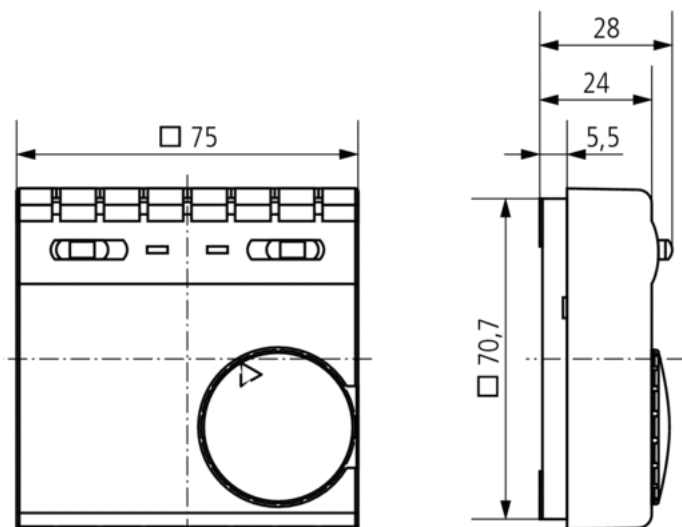

Технические характеристики

Номинальное напряжение	230 – 240 V AC
Частота	50 – 60 Hz
Тип контактов	Перекидной контакт
Коммутационная способность	Отопление: 10 A (при 230 В AC, $\cos \varphi = 1$), 4 A (при 230 В AC, $\cos \varphi = 0,6$) Охлаждение: 5 A (при 230 В AC, $\cos \varphi = 1$), 2 A (при 230 В AC, $\cos \varphi = 0,6$)
Диапазон настройки температуры	+5 °C ... +30 °C
Функция	Механические
Гистерезис	<input type="checkbox"/>
Точность управления	прибл. 1 К, тепловая рециркуляция
Протестировано	VDE
Цвет	Белый (сопоставим с RAL 9010)
Тип монтажа	Накладной монтаж
Степень защиты	IP 30
Класс электрической защиты	II в соответствии с EN 60 730-1

Пример подключения

Чертежи

Аксессуары

Привод клапана ALPHA 4 230 V

- Артикул: 9070438
[Подробнее ▶ www.theben.de](http://www.theben.de)

Адаптер-плата RAMSES 70x

- Артикул: 9070480
[Подробнее ▶ www.theben.de](http://www.theben.de)