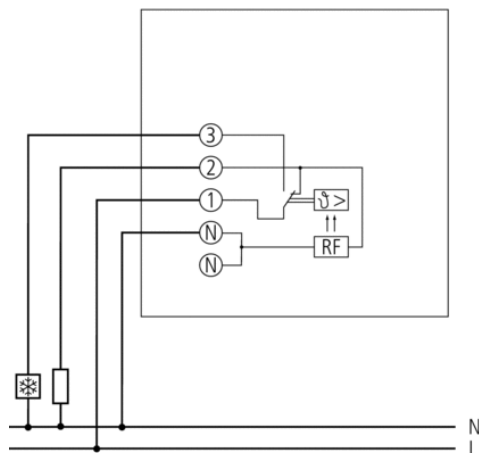

Описание

- Контроллер температуры воздуха в помещении с обратной связью
- Также используется с системами кондиционирования
- Перекидные контакты Отопление/Охлаждение
- Предназначен для управления всеми видами отопления: газовое, водяное, электрическое с центральным или индивидуальным управлением температурой в помещениях
- Ограничители макс. и мин. температуры на регулировочном колесе

Технические характеристики

Номинальное напряжение	230 – 240 V AC
Частота	50 – 60 Hz
Тип контактов	Перекидной контакт
Коммутационная способность	Отопление: 10 A (при 230 В AC, $\cos \varphi = 1$), 4 A (при 230 В AC, $\cos \varphi = 0,6$) Охлаждение: 5 A (при 230 В AC, $\cos \varphi = 1$), 2 A (при 230 В AC, $\cos \varphi = 0,6$)
Диапазон настройки температуры	+5 °C ... +30 °C
Функция	Механические
Гистерезис	<input type="checkbox"/>
Точность управления	прибл. 1 К, тепловая рециркуляция
Протестировано	VDE
Цвет	Белый (сопоставим с RAL 9010)
Тип монтажа	Накладной монтаж
Степень защиты	IP 30
Класс электрической защиты	II в соответствии с EN 60 730-1

Пример подключения

Чертежи

Аксессуары

Привод клапана ALPHA 4 230 V

- Артикул: 9070438
[Подробнее ▶ www.theben.de](http://www.theben.de)

Адаптер-плата RAMSES 70x

- Артикул: 9070480
[Подробнее ▶ www.theben.de](http://www.theben.de)