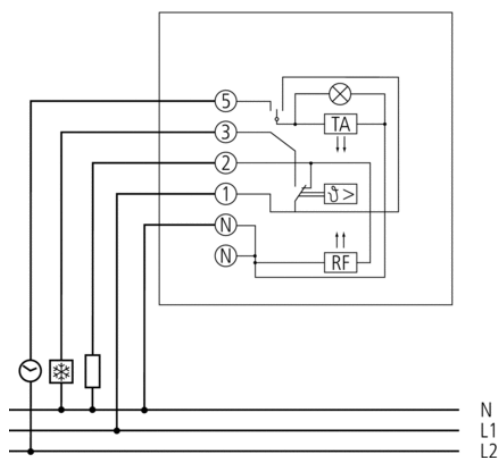

Описание

- Контроллер температуры воздуха в помещении с обратной связью
- Также используется с системами кондиционирования
- Перекидные контакты Отопление/Охлаждение
- Трех позиционный переключатель: Комфортная температура, пониженная температура, снижение температуры по внешнему сигналу (например, с таймера)
- Светодиодная индикация
- Снижение уставки температуры на 4С с помощью таймера и/или выключателя
- Предназначен для управления всеми видами отопления: газовое, водяное, электрическое с центральным или индивидуальным управлением температурой в помещениях
- Ограничители макс. и мин. температуры на регулировочном колесе

Технические характеристики

Номинальное напряжение	230 – 240 V AC
Частота	50 – 60 Hz
Тип контактов	Перекидной контакт
Коммутационная способность	Отопление: 10 A (при 230 В AC, $\cos \varphi = 1$), 4 A (при 230 В AC, $\cos \varphi = 0,6$) Охлаждение: 5 A (при 230 В AC, $\cos \varphi = 1$), 2 A (при 230 В AC, $\cos \varphi = 0,6$)
Диапазон настройки температуры	+5 °C ... +30 °C
Функция	Механические
Гистерезис	<input type="checkbox"/>
Точность управления	прибл. 1 К, тепловая рециркуляция
Протестировано	VDE
Цвет	Белый (сопоставим с RAL 9010)
Тип монтажа	Накладной монтаж
Степень защиты	IP 30
Класс электрической защиты	II в соответствии с EN 60 730-1

Пример подключения

Чертежи

Аксессуары

Привод клапана ALPHA 4 230 V

- Артикул: 9070438
[Подробнее ▶ www.theben.de](http://www.theben.de)

Адаптер-плата RAMSES 70x

- Артикул: 9070480
[Подробнее ▶ www.theben.de](http://www.theben.de)