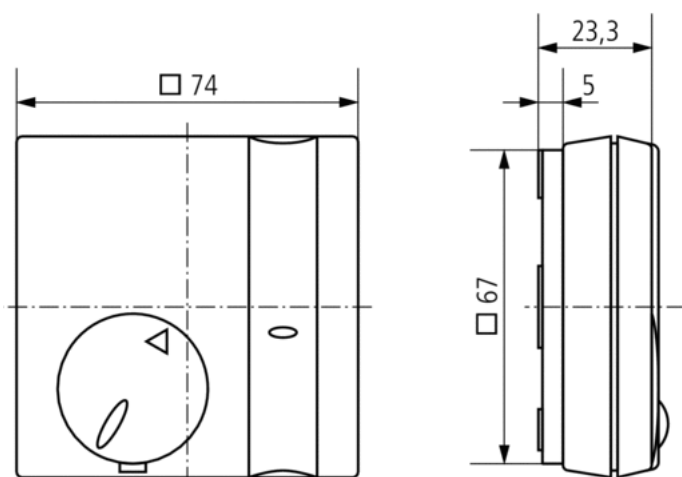

Технические характеристики

| | |
|--------------------------------|---|
| Номинальное напряжение | 230 V AC |
| Частота | 50 Hz |
| Тип контактов | Нормально замкнутые контакты |
| Релейный выход | Потенциалозависимые |
| Коммутационная способность | 8 A (при 230 В AC, $\cos \varphi = 1$) |
| Диапазон настройки температуры | +5 °C ... +30 °C |
| Функция | Электронный |
| Гистерезис | – |
| Точность управления | ± 0.25 K |
| Цвет | Белый (сопоставим с RAL 9010) |
| Тип монтажа | Накладной монтаж |
| Степень защиты | IP 20 |
| Класс электрической защиты | II в соответствии с EN 60 730-1 |

Пример подключения

Чертежи

Аксессуары

Привод клапана ALPHA 4 230 V

- Артикул: 9070438
[Подробнее ▶ www.theben.de](http://www.theben.de)

Адаптер-плата RAMSES 714

- Артикул: 9070212
[Подробнее ▶ www.theben.de](http://www.theben.de)