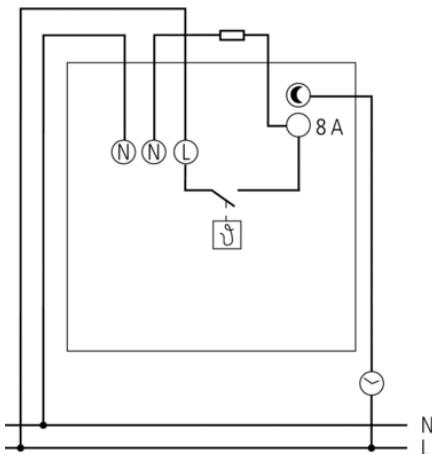

Технические характеристики

| | |
|--------------------------------|---|
| Номинальное напряжение | 230 V AC |
| Частота | 50 Hz |
| Тип контактов | Нормально замкнутые контакты |
| Релейный выход | Потенциалозависимые |
| Коммутационная способность | 8 A (при 230 В AC, $\cos \varphi = 1$) |
| Диапазон настройки температуры | +5 °C ... +30 °C |
| Функция | Электронный |
| Гистерезис | – |
| Точность управления | ± 0.25 K |
| Цвет | Белый (сопоставим с RAL 9010) |
| Тип монтажа | Накладной монтаж |
| Степень защиты | IP 20 |
| Класс электрической защиты | II в соответствии с EN 60 730-1 |

Пример подключения

Чертежи

Аксессуары

Привод клапана ALPHA 4 230 V

- Артикул: 9070438
[Подробнее ▶ www.theben.de](http://www.theben.de)

Адаптер-плата RAMSES 714

- Артикул: 9070212
[Подробнее ▶ www.theben.de](http://www.theben.de)