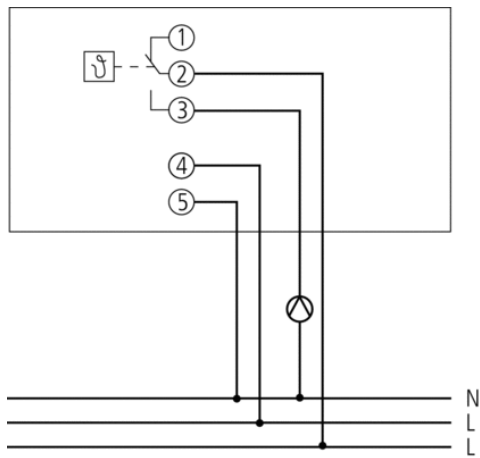

Технические характеристики

Номинальное напряжение	230 V AC
Частота	50 Hz
Тип контактов	Перекидной контакт
Тип монтажа	Настенный монтаж
Программа	Суточная программа
Коммутационная способность	6 A (при 250 В AC, cos φ = 1), 1 A (при 250 В AC, cos φ = 0.6)
Дифференциал переключения	0,4 – 1,2 К
Протестировано	VDE
Релейный выход	Беспотенциальный, не для SELV
Подходит для SELV (безопасного низкого напряжения)	Нет
Диапазон настройки температуры	+10 °C ... +30 °C
Минимальный время переключения	15 min
Программируется каждые	15 min
Точность хода	Точность зависит от частоты тока в сети
Энергопотребление в режиме ожидания	1,3 W
Цвет	Белый
Степень защиты	IP 20
Класс электрической защиты	II в соответствии с EN 60 730-1

Пример подключения

Чертежи

Аксессуары

Привод клапана ALPHA 4 230 V

- Артикул: 9070438
Подробности ▶ www.theben.de

Привод клапанов ALPHA 4 24 V

- Артикул: 9070439
Подробности ▶ www.theben.de

Адаптер RAMSES 72x/78x