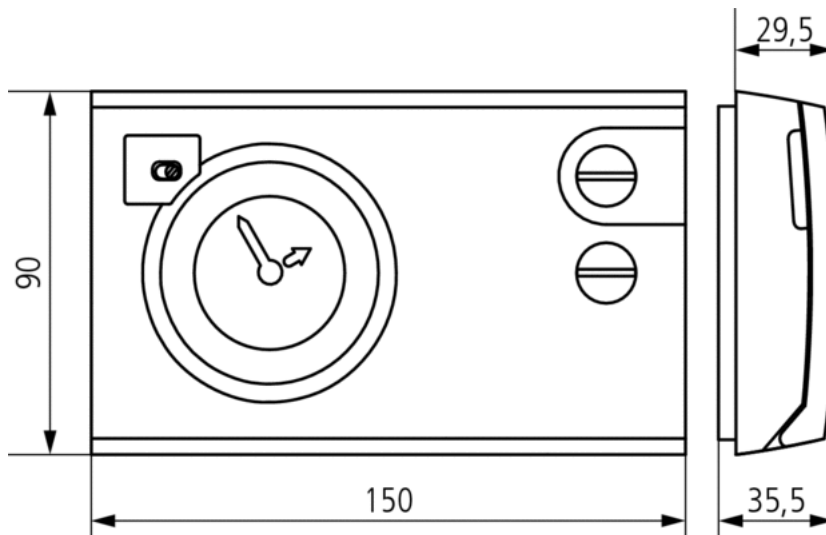

Пример подключения

Чертежи