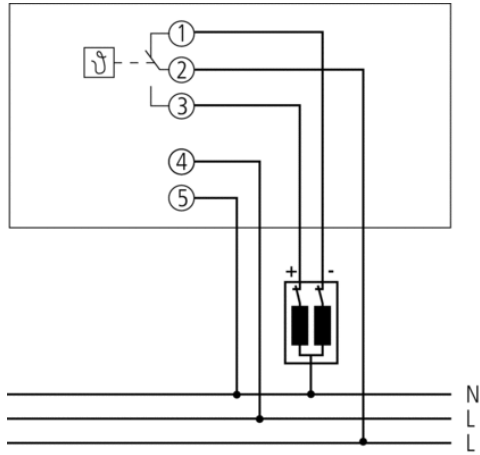

Технические характеристики

Номинальное напряжение	230 V AC
Частота	50 Hz
Тип контактов	Перекидной контакт
Тип монтажа	Настенный монтаж
Программа	Суточная программа
Коммутационная способность	6 A (при 250 В AC, cos φ = 1), 1 A (при 250 В AC, cos φ = 0.6)
Дифференциал переключения	0,4 – 1,2 К
Протестировано	VDE
Релейный выход	Беспотенциальный, не для SELV
Подходит для SELV (безопасного низкого напряжения)	Нет
Диапазон настройки температуры	+10 °C ... +30 °C
Минимальный время переключения	15 min
Программируется каждые	15 min
Точность хода	Точность зависит от частоты тока в сети
Энергопотребление в режиме ожидания	1,3 W
Цвет	Белый
Степень защиты	IP 20
Класс электрической защиты	II в соответствии с EN 60 730-1

Пример подключения

Чертежи

Аксессуары

Привод клапана ALPHA 4 230 V

- Артикул: 9070438
Подробности ▶ www.theben.de

Привод клапанов ALPHA 4 24 V

- Артикул: 9070439
Подробности ▶ www.theben.de

Адаптер RAMSES 72x/78x