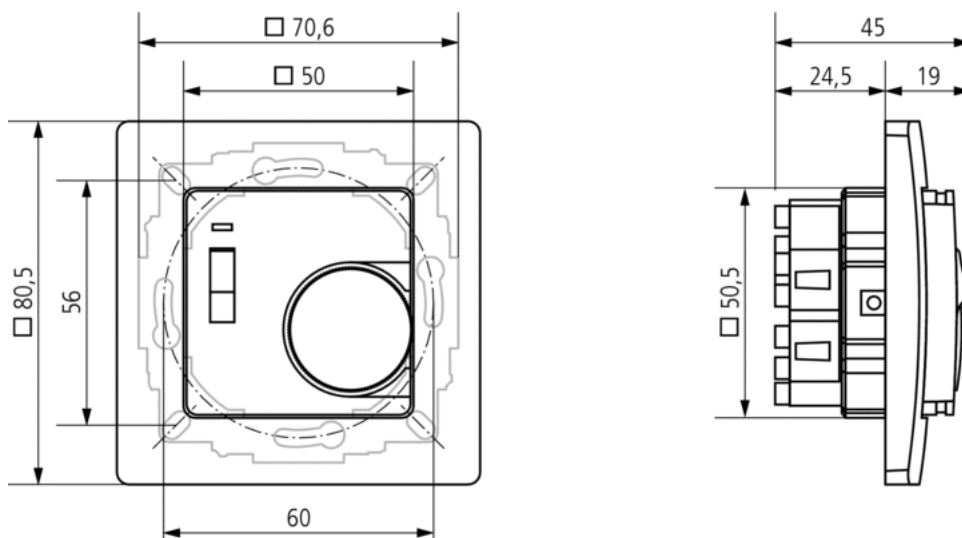

Чертежи

Аксессуары

Привод клапана ALPHA 4 230 V

- Артикул: 9070438
  Подробности ► www.theben.de

Центральная часть для RAMSES 741/748

- Артикул: 9070602
  Подробности ► www.theben.de

Рамка RAMSES 74x

- Артикул: 9070603
  Подробности ► www.theben.de