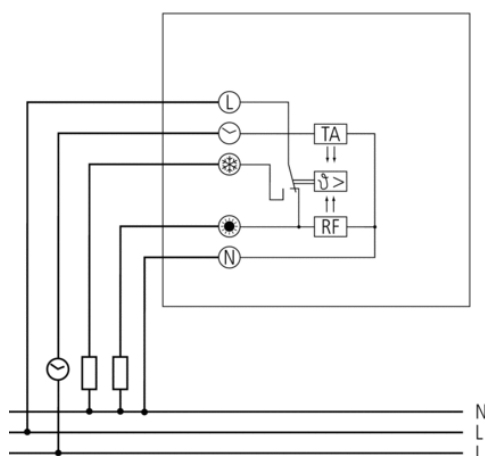

## Описание

- Контроллер температуры воздуха в помещении с обратной связью
- Переключатель «Отопление / Охлаждение»
- Поставляется только исполнительный механизм - без рамки, центральной части, переключателей
- При необходимости рамка, центральная часть и переключатели заказываются отдельно
- Совместим с рамками почти всех производителей электроустановочных изделий
- Подходит для модернизации существующей системы и для новых инсталляций

## Технические характеристики

Номинальное напряжение	230 – 240 V AC
Частота	50 – 60 Hz
Тип контактов	Перекидной контакт
Коммутационная способность	Отопление: 10 A (при 230 В AC, $\cos \varphi = 1$ ), 4 A (при 230 В AC, $\cos \varphi = 0,6$ ) Охлаждение: 5 A (при 230 В AC, $\cos \varphi = 1$ ), 1 A (при 230 В AC, $\cos \varphi = 0,6$ )
Диапазон настройки температуры	+5 °C ... +30 °C
Функция	Механические
Гистерезис	<input type="checkbox"/>
Точность управления	прибл. 0,5K, тепловая рециркуляция
Протестировано	VDE
Тип монтажа	Врезной монтаж
Класс электрической защиты	II в соответствии с EN 60 730-1

## Пример подключения

### Центральная часть для RAMSES 741/748

- Артикул: 9070602  
Подробности ► [www.theben.de](http://www.theben.de)