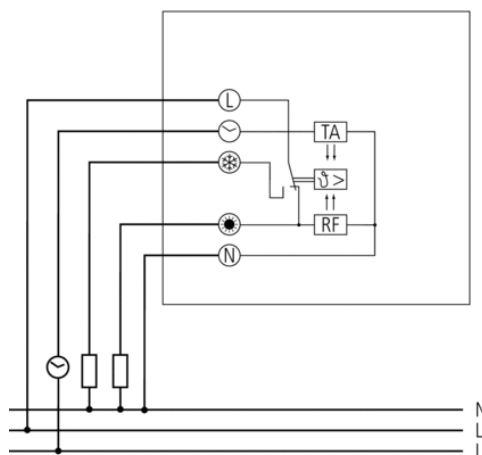

## Описание

- Контроллер температуры воздуха в помещении с обратной связью
- Переключатель «Отопление / Охлаждение»
- Поставляется в сборе с аксессуарами: рамкой, центральной частью и переключателями
- Совместим с рамками почти всех производителей электроустановочных изделий
- Подходит для модернизации существующей системы и для новых инсталляций

## Технические характеристики

Номинальное напряжение	230 – 240 V AC
Частота	50 – 60 Hz
Тип контактов	Перекидной контакт
Коммутационная способность	Отопление: 10 A (при 230 В AC, $\cos \varphi = 1$ ), 4 A (при 230 В AC, $\cos \varphi = 0,6$ ) Охлаждение: 5 A (при 230 В AC, $\cos \varphi = 1$ ), 1 A (при 230 В AC, $\cos \varphi = 0,6$ )
Диапазон настройки температуры	+5 °C ... +30 °C
Функция	Механические
Гистерезис	<input type="checkbox"/>
Точность управления	прибл. 0,5K, тепловая рециркуляция
Протестировано	VDE
Цвет	Белый (сопоставим с RAL 9010)
Тип монтажа	Врезной монтаж
Степень защиты	IP 30
Класс электрической защиты	II в соответствии с EN 60 730-1

## Пример подключения

### Привод клапана ALPHA 4 230 V

- Артикул: 9070438  
 Подробности ▶ [www.theben.de](http://www.theben.de)