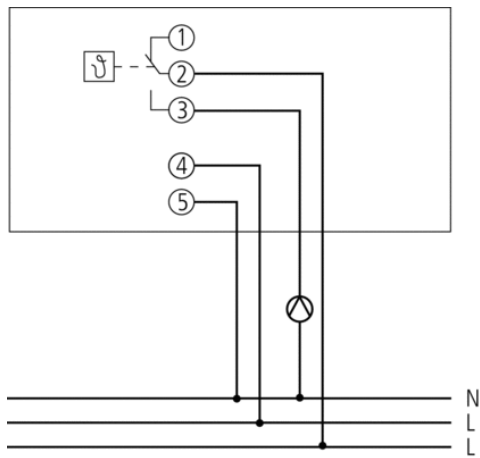

Технические характеристики

Номинальное напряжение	230 V AC
Частота	50 – 60 Hz
Тип контактов	Перекидной контакт
Тип монтажа	Настенный монтаж
Программа	Суточная /Недельная программы
Коммутационная способность	6 A (при 250 В AC, cos φ = 1), 1 A (при 250 В AC, cos φ = 0.6)
Дифференциал переключения	0,4 – 1,2 К
Протестировано	VDE
Релейный выход	Беспотенциальный, не для SELV
Подходит для SELV (безопасного низкого напряжения)	Нет
Диапазон настройки температуры	+10 °C ... +30 °C
Минимальный время переключения	20 min, 120 min
Программируется каждые	5 min, 30 min
Точность хода	≤ ± 1 с/день (кварц)
Резервное питание	3 дней
Энергопотребление в режиме ожидания	1,1 W
Цвет	Белый
Степень защиты	IP 20
Класс электрической защиты	II в соответствии с EN 60 730-1

Пример подключения

Чертежи

Аксессуары

Привод клапана ALPHA 4 230 V

- Артикул: 9070438
 Подробности ▶ www.theben.de

Привод клапанов ALPHA 4 24 V

- Артикул: 9070439
 Подробности ▶ www.theben.de

Адаптер RAMSES 72x/78x