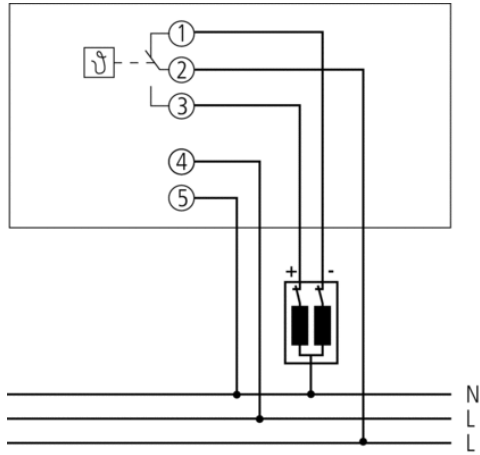

Технические характеристики

Номинальное напряжение	230 V AC
Частота	50 – 60 Hz
Тип контактов	Перекидной контакт
Тип монтажа	Настенный монтаж
Программа	Суточная /Недельная программы
Коммутационная способность	6 A (при 250 В AC, cos φ = 1), 1 A (при 250 В AC, cos φ = 0.6)
Дифференциал переключения	0,4 – 1,2 К
Протестировано	VDE
Релейный выход	Беспотенциальный, не для SELV
Подходит для SELV (безопасного низкого напряжения)	Нет
Диапазон настройки температуры	+10 °C ... +30 °C
Минимальный время переключения	20 min, 120 min
Программируется каждые	5 min, 30 min
Точность хода	≤ ± 1 с/день (кварц)
Резервное питание	3 дней
Энергопотребление в режиме ожидания	1,1 W
Цвет	Белый
Степень защиты	IP 20
Класс электрической защиты	II в соответствии с EN 60 730-1

Пример подключения

Чертежи

Аксессуары

Привод клапана ALPHA 4 230 V

- Артикул: 9070438
 Подробности ▶ www.theben.de

Привод клапанов ALPHA 4 24 V

- Артикул: 9070439
 Подробности ▶ www.theben.de

Адаптер RAMSES 72x/78x