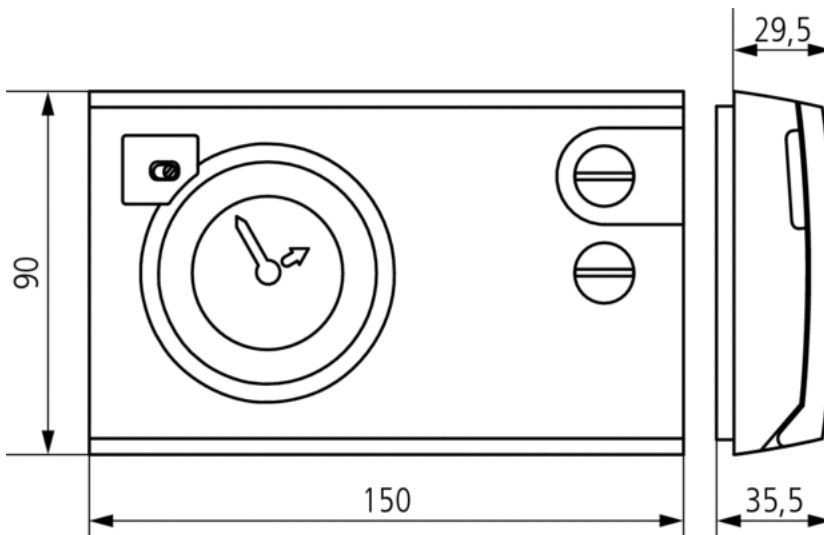

Пример подключения

Чертежи

Аксессуары

Привод клапана ALPHA 4 230 V

- Артикул: 9070438
 Подробности ▶ www.theben.de

Привод клапанов ALPHA 4 24 V

- Артикул: 9070439
 Подробности ▶ www.theben.de

Адаптер RAMSES 72x/78x