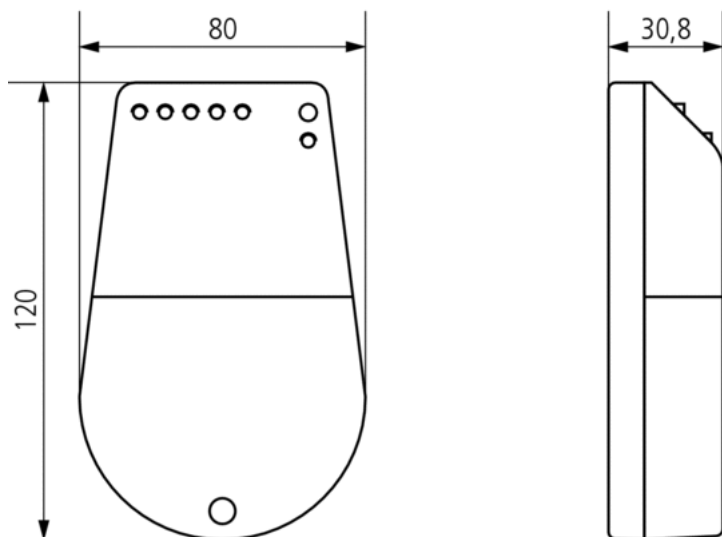

Период управления	5 – 30 min
Диапазон настройки захвата	0,2 – 5 К
Точность управления	$\leq \pm 0.2$ К
Режим работы	Тип 1 В в соответствии с EN 60730-1
Типы управления	2-точки
Релейный выход	Беспотенциальный, не для SELV
Подходит для SELV (безопасного низкого напряжения)	Да
Дифференциал переключения	0,2 – 1 К
Точность хода	$\leq \pm 1$ с/день (кварц)
Резервное питание	Макс. 10 мин без сбоя хода часов
Энергопотребление в режиме ожидания	1,9 W
Срок службы батарейки	прибл. 1 год, зависит от частоты коммутации
Тип монтажа	Настенный монтаж
Степень защиты	IP 20
Класс электрической защиты	II в соответствии с EN 60 730-1

Пример подключения

Чертежи