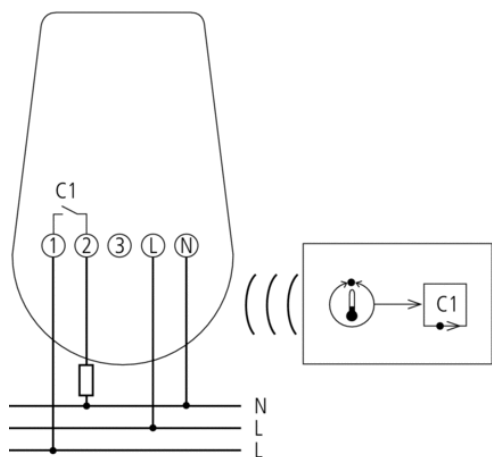

Период управления	5 – 30 min
Диапазон настройки захвата	0,2 – 5 К
Точность управления	$\leq \pm 0.2$ К
Режим работы	Тип 1 В в соответствии с EN 60730-1
Типы управления	2-точки
Релейный выход	Беспотенциальный, не для SELV
Подходит для SELV (безопасного низкого напряжения)	Да
Дифференциал переключения	0,2 – 1 К
Точность хода	$\leq \pm 1$ с/день (кварц)
Резервное питание	Макс. 10 мин без сбоя хода часов
Энергопотребление в режиме ожидания	1,9 W
Срок службы батарейки	прибл. 1 год, зависит от частоты коммутации
Тип монтажа	Настенный монтаж
Степень защиты	IP 20
Класс электрической защиты	II в соответствии с EN 60 730-1

Пример подключения