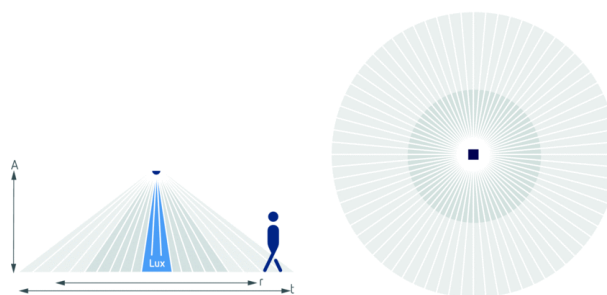

Аксессуары

theSenda P

- Артикул: 9070910
  [Подробности ► www.theben.de](http://www.theben.de)

theSenda S

- Артикул: 9070911
  [Подробности ► www.theben.de](http://www.theben.de)