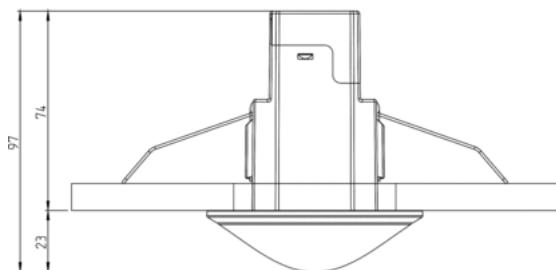

Чертежи

Аксессуары

theSenda P

- Артикул: 9070910
  [Подробнее ▶ www.theben.de](http://www.theben.de)

theSenda S

- Артикул: 9070911
  [Подробнее ▶ www.theben.de](http://www.theben.de)