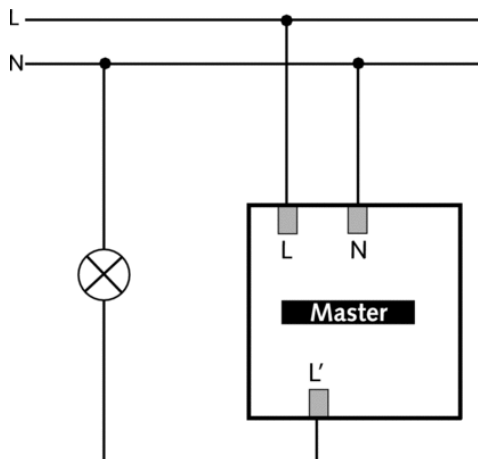

Описание

- *Доступен с июля 2014*
- Инфракрасный датчик движения для установки в подвесные потолки
- Зона обнаружения 360° (до 64 кв.м)
- 1 канал освещения
- Подходит для всех типов ламп: люминесцентные (FL/PL/ESL), галогенные/накаливания, а так же светодиодные источники света
- Датчик настраивается только пультом дистанционного управления theSenda P (потенциометров настройки на приборе нет)
- Порог срабатывания по освещенности и задержка отключения настраивается с помощью пульта ДУ theSenda P
- Функция "Самообучение" для порога срабатывания по освещенности
- Функция "Импульс"
- Настраиваемая чувствительность датчика
- Функция «Тест» для проверки настроек и зоны обнаружения
- Пульт управления освещением theSenda S и пульт настройки датчиков theSenda P (опционально)

Технические характеристики

| | |
|--|---|
| Номинальное напряжение | 230 V AC |
| Частота | 50 Hz |
| Рекомендуемая высота установки | 2 – 3,5 m |
| Тип монтажа | Потолочный монтаж |
| Потребляемая мощность | ~0,5 W |
| Измерение освещенности | Смешанное измерение освещенности |
| Диапазон настройки яркости | 30 – 3000 lx |
| Задержка отключения освещения | 10 s - 60 min |
| Тип контактов выхода «Освещение» | Реле 230 В/10 А μ-контактов |
| Лампы | Лампы накаливания/галогенные, Люминесцентные лампы, Энергосберегающие лампы, LEDs |
| Лампы накаливания/галогенные | 2300 W |
| Энергосберегающие и люминесцентные лампы | 1150 VA (cos φ = 0,5) |
| Тип подключения | Пружинные клеммы |
| Температура окружающей среды | -15 °C ... +50 °C |
| Степень защиты | IP 20 (IP 54 если установлен) |

Пример подключения

Зона обнаружения

| Высота установки (A) | Head on to (r) | Диагональ (t) |
|----------------------|--------------------------|-------------------------|
| 2 m | 5 m ² 2,5 m | 38 m ² 7 m |
| 2,5 m | 7 m ² 3 m | 38 m ² 7 m |
| 3 m | 13 m ² 4 m | 50 m ² 8 m |
| 3,5 m | 13 m ² 4 m | 50 m ² 8 m |
| 4 m | 13 m ² 4 m | 64 m ² 9 m |