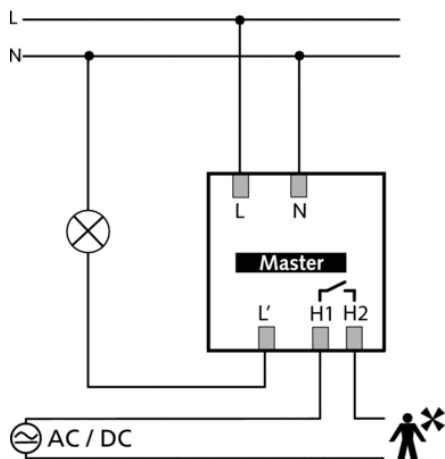

Пример подключения

Зона обнаружения

Высота установки (A)	Head on to (r)	Диагональ (t)
2 m	5 m² | 2,5 m	38 m² | 7 m
2,5 m	7 m² | 3 m	38 m² | 7 m
3 m	13 m² | 4 m	50 m² | 8 m
3,5 m	13 m² | 4 m	50 m² | 8 m
4 m	13 m² | 4 m	64 m² | 9 m