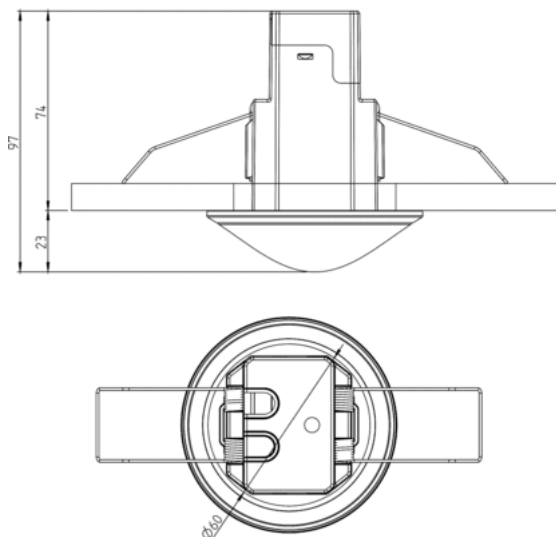

Чертежи

Аксессуары

theSenda P

- Артикул: 9070910
  [Подробности ▶ www.theben.de](http://www.theben.de)

theSenda S

- Артикул: 9070911
  [Подробности ▶ www.theben.de](http://www.theben.de)