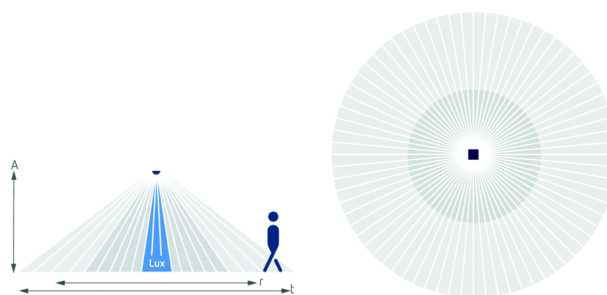

Пример подключения

Зона обнаружения

Высота установки (A)	Head on to (r)	Диагональ (t)
2 m	5 m² | 2,5 m	38 m² | 7 m
2,5 m	7 m² | 3 m	38 m² | 7 m
3 m	13 m² | 4 m	50 m² | 8 m
3,5 m	13 m² | 4 m	50 m² | 8 m
4 m	13 m² | 4 m	64 m² | 9 m

Чертежи

Аксессуары

theSenda P

- Артикул: 9070910
  [Подробности ▶ www.theben.de](http://www.theben.de)

theSenda S

- Артикул: 9070911
  [Подробности ▶ www.theben.de](http://www.theben.de)