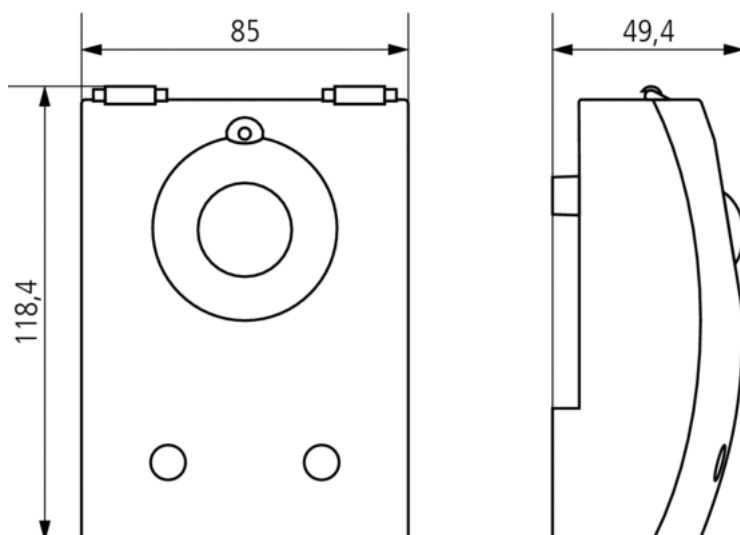

Чертежи

Аксессуары

Монтажная плата для фотореле
LUNA star

- Артикул: 9070486
  [Подробнее ▶ www.theben.de](http://www.theben.de)