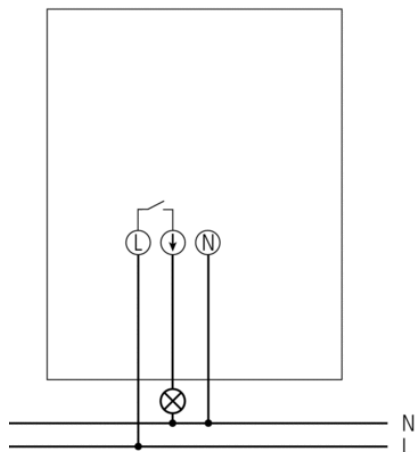

Материалы корпуса и изоляции	Термостойкий самозатухающий термопластик
Температура окружающей среды	-35 °C ... +55 °C
Степень защиты	IP 55
Класс электрической защиты	II

Пример подключения